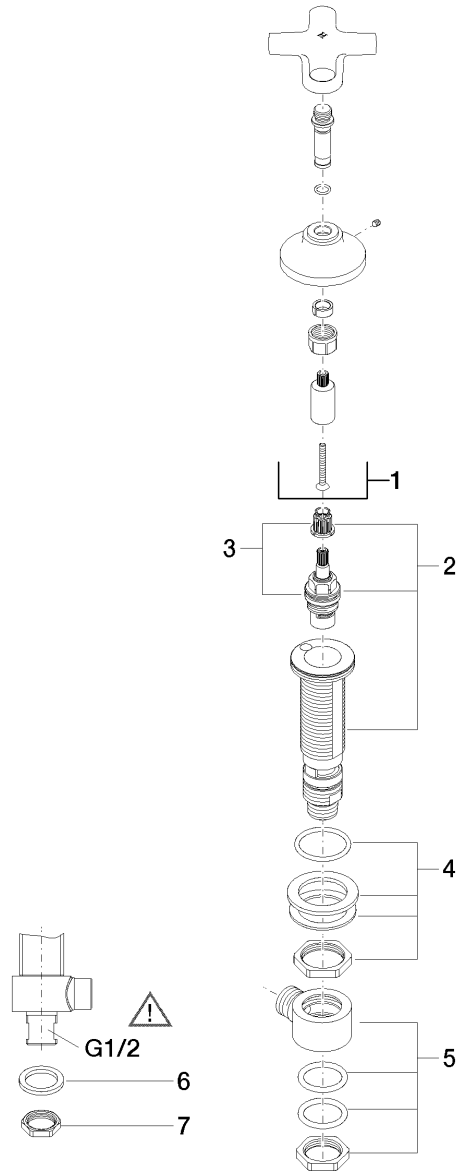

Explosionszeichnung

LaFleur classique Seitenventil 1/2"

Artikelnummer: 20001957

Bestellmenge

Nr.	Artikelnummer	Benennung	Verbaumenge
1	12140957ff	Griff (hot)	1
2	0417110453290	Seitenteil	1
3	9090031320090	Oberteil	1
4	0423100327890	Befestigungssatz	1
5	0417110231090	Verteiler	1
6	09301105990	Scheibe	1
7	09231001290	Mutter	1