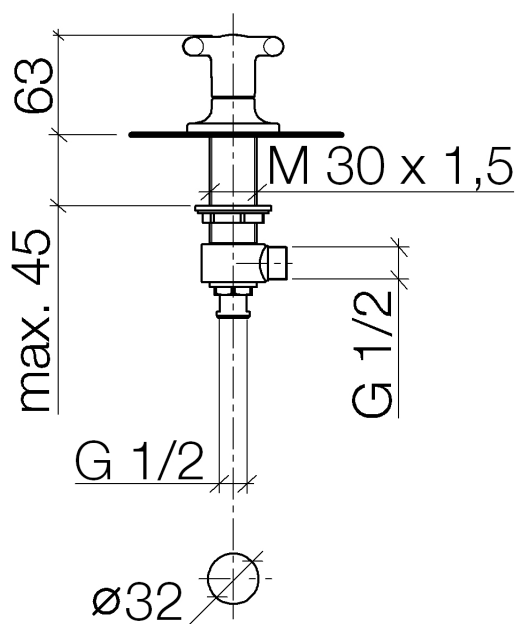

# LaFleur classique Seitenventil 1/2"

Artikelnummer: 20001957

**Explosionszeichnung**

## LaFleur classique Seitenventil 1/2"

Artikelnummer: 20001957

### Bestellmenge

Nr.	Artikelnummer	Benennung	Verbaumenge
1	12140957ff	Griff ( hot )	1
2	0417110453290	Seitenteil	1
3	9090031320090	Oberteil	1
4	0423100327890	Befestigungssatz	1
5	0417110231090	Verteiler	1
6	09301105990	Scheibe	1
7	09231001290	Mutter	1

### Durchflussdiagramm