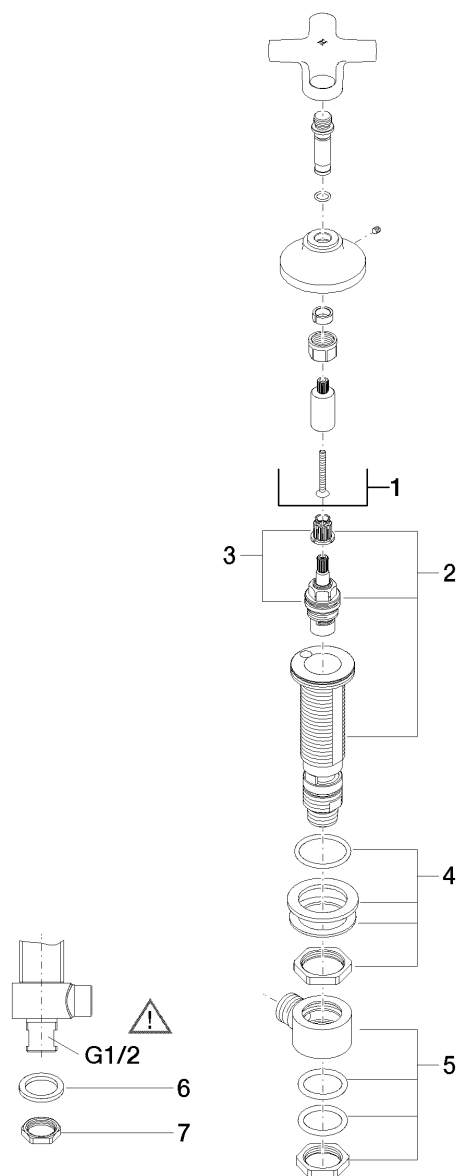

# LaFleur classique Seitenventil 1/2"

Artikelnummer: 20001957

**Explosionszeichnung**

## LaFleur classique Seitenventil 1/2"

Artikelnummer: 20001957

### Bestellmenge

Nr.	Artikelnummer	Benennung	Verbaumenge
1	12140957ff	Griff ( hot )	1
2	0417110453290	Seitenteil	1
3	9090031320090	Oberteil	1
4	0423100327890	Befestigungssatz	1
5	0417110231090	Verteiler	1
6	09301105990	Scheibe	1
7	09231001290	Mutter	1

### Durchflussdiagramm