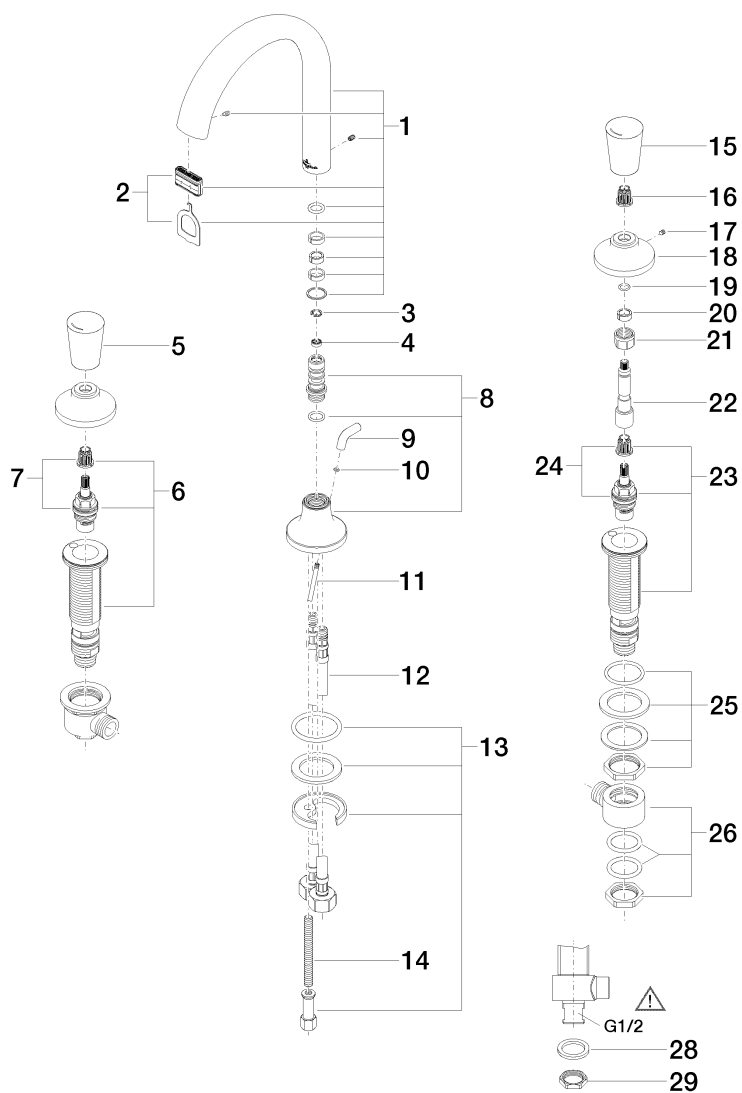

LaFleur Waschtisch-Dreilochbatterie 125mm

Artikelnummer: 20710955

Explosionszeichnung

27 — Ablaugemutter 04.11.01.001.00-#

LaFleur Waschtisch-Dreilochbatterie 125mm

Artikelnummer: 20710955

Bestellmenge

Nr.	Artikelnummer	Benennung	Verbaumenge
1	90119500100ff	Auslauf	1
2	9029030450090	Luftsprudler	1
3	09160101690	Ring	1
4	09230105290	Durchflussbegrenzer	1
5	092095510ff	Griff (hot)	1
6	0417110455290	Seitenteil	1
7	9090031520090	Oberteil	1
8	90199550300ff	Anschluss	1
9	092095001ff	Griff	1
10	09141020990	Dichtung	1
11	093109080ff	Zugstange	1
12	0430040190090	Schlauch	2
13	0430110380090	Befestigungssatz	1
14	09311101190	Stift	1
15	092095511ff	Griff (cold)	1
16	09121200290	Rastbuchse	2
17	09311100790	Stift	2
18	092795001ff	Rosette	2
19	09141006090	Dichtung	2
20	09141502090	Ring	2
21	09233002390	Mutter	2
22	09290610890	Spindel	2
23	0417110455390	Seitenteil	1
24	9090031530090	Oberteil	1
25	0423100327890	Befestigungssatz	1
26	0417110231090	Verteiler	2
27	04110100100ff	Ablaufgarnitur	1
28	09301105990	Scheibe	2
29	09231001290	Mutter	2