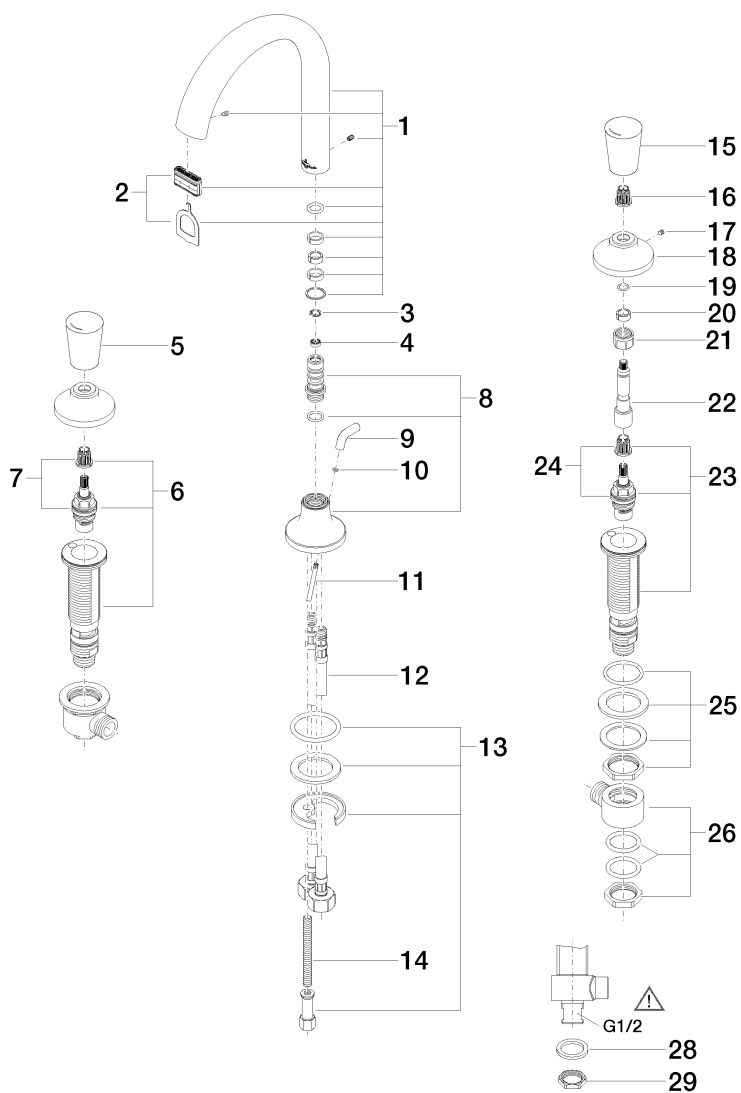

LaFleur Waschtisch-Dreilochbatterie 125mm

Artikelnummer: 20710955

Explosionszeichnung

27 — Ablaugemutter 04.11.01.001.00-#

LaFleur Waschtisch-Dreilochbatterie 125mm

Artikelnummer: 20710955

Bestellmenge

Nr.	Artikelnummer	Benennung	Verbaumenge
1	90119500100ff	Auslauf	1
2	9029030450090	Luftsprudler	1
3	09160101690	Ring	1
4	09230105290	Durchflussbegrenzer	1
5	092095510ff	Griff (hot)	1
6	0417110455290	Seitenteil	1
7	9090031520090	Oberteil	1
8	90199550300ff	Anschluss	1
9	092095001ff	Griff	1
10	09141020990	Dichtung	1
11	093109080ff	Zugstange	1
12	0430040190090	Schlauch	2
13	0430110380090	Befestigungssatz	1
14	09311101190	Stift	1
15	092095511ff	Griff (cold)	1
16	09121200290	Rastbuchse	2
17	09311100790	Stift	2
18	092795001ff	Rosette	2
19	09141006090	Dichtung	2
20	09141502090	Ring	2
21	09233002390	Mutter	2
22	09290610890	Spindel	2
23	0417110455390	Seitenteil	1
24	9090031530090	Oberteil	1
25	0423100327890	Befestigungssatz	1
26	0417110231090	Verteiler	2
27	04110100100ff	Ablaufgarnitur	1
28	09301105990	Scheibe	2
29	09231001290	Mutter	2

LaFleur Waschtisch-Dreilochbatterie 125mm

Artikelnummer: 20710955

Durchflussdiagramm