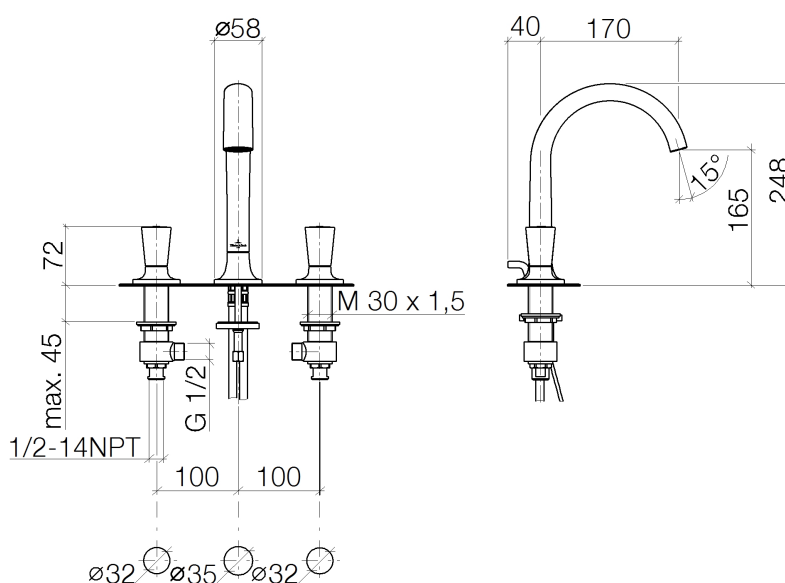

LaFleur Waschtisch-Dreilochbatterie 125mm

Artikelnummer: 20710955

Explosionszeichnung

27 — Ablaugemutter 04.11.01.001.00-#

LaFleur Waschtisch-Dreilochbatterie 125mm

Artikelnummer: 20710955

Bestellmenge

Nr.	Artikelnummer	Benennung	Verbaumenge
1	90119500100ff	Auslauf	1
2	9029030450090	Luftsprudler	1
3	09160101690	Ring	1
4	09230105290	Durchflussbegrenzer	1
5	092095510ff	Griff (hot)	1
6	0417110455290	Seitenteil	1
7	9090031520090	Oberteil	1
8	90199550300ff	Anschluss	1
9	092095001ff	Griff	1
10	09141020990	Dichtung	1
11	093109080ff	Zugstange	1
12	0430040190090	Schlauch	2
13	0430110380090	Befestigungssatz	1
14	09311101190	Stift	1
15	092095511ff	Griff (cold)	1
16	09121200290	Rastbuchse	2
17	09311100790	Stift	2
18	092795001ff	Rosette	2
19	09141006090	Dichtung	2
20	09141502090	Ring	2
21	09233002390	Mutter	2
22	09290610890	Spindel	2
23	0417110455390	Seitenteil	1
24	9090031530090	Oberteil	1
25	0423100327890	Befestigungssatz	1
26	0417110231090	Verteiler	2
27	04110100100ff	Ablaufgarnitur	1
28	09301105990	Scheibe	2
29	09231001290	Mutter	2

LaFleur Waschtisch-Dreilochbatterie 125mm

Artikelnummer: 20710955

Durchflussdiagramm