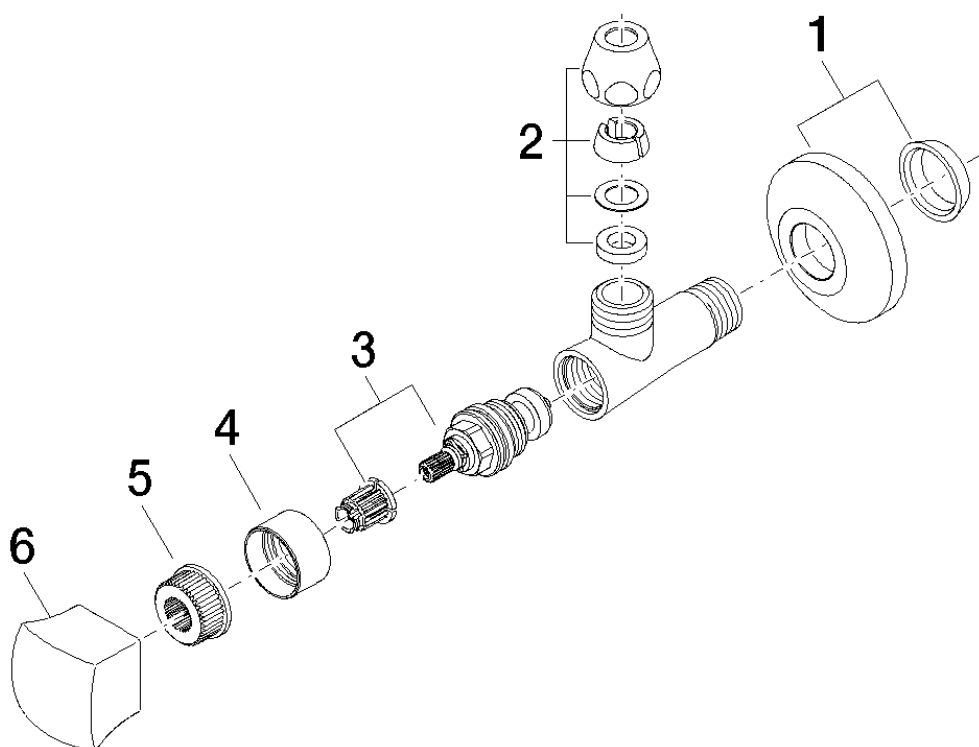

Explosionszeichnung

Bestellmenge

Nr.	Artikelnummer	Benennung	Verbaumenge
1	04270100300ff	Rosette	1
2	04233004000ff	Verschraubung	1
3	9090030230190	Oberteil	1
4	091601012ff	Ring	1
5	09121203090	Aufnahme	1
6	092091003ff	Griff	1