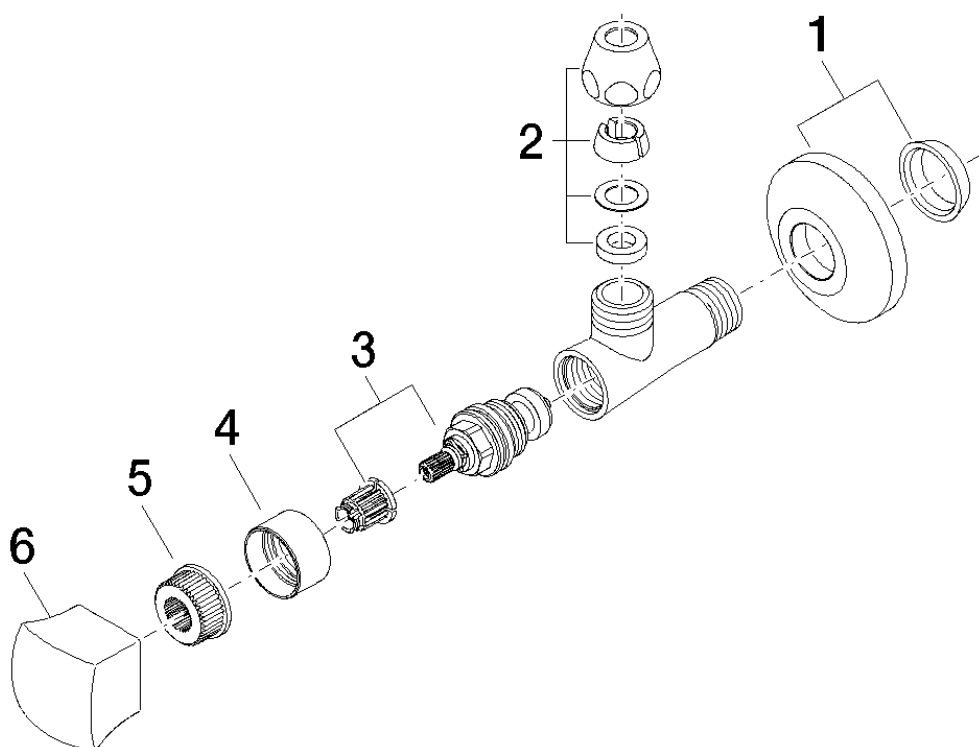

SQUARE Eckventil 1/2"
Artikelnummer: 22900910

Explosionszeichnung

Bestellmenge

Nr.	Artikelnummer	Benennung	Verbaumenge
1	04270100300ff	Rosette	1
2	04233004000ff	Verschraubung	1
3	9090030230190	Oberteil	1
4	091601012ff	Ring	1
5	09121203090	Aufnahme	1
6	092091003ff	Griff	1

Durchflussdiagramm