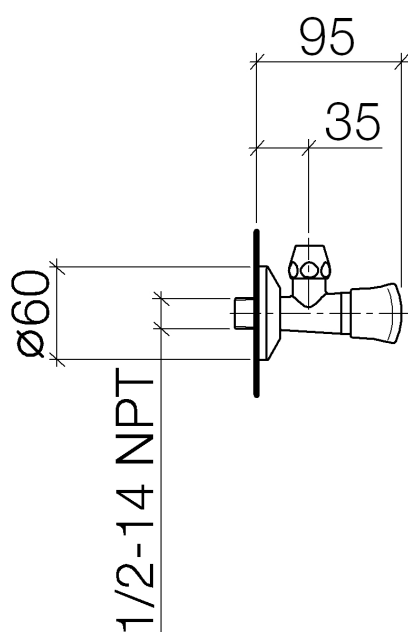

SQUARE Eckventil 1/2"
Artikelnummer: 22900910

Explosionszeichnung

Bestellmenge

Nr.	Artikelnummer	Benennung	Verbaumenge
1	04270100300ff	Rosette	1
2	04233004000ff	Verschraubung	1
3	9090030230190	Oberteil	1
4	091601012ff	Ring	1
5	09121203090	Aufnahme	1
6	092091003ff	Griff	1

Durchflussdiagramm