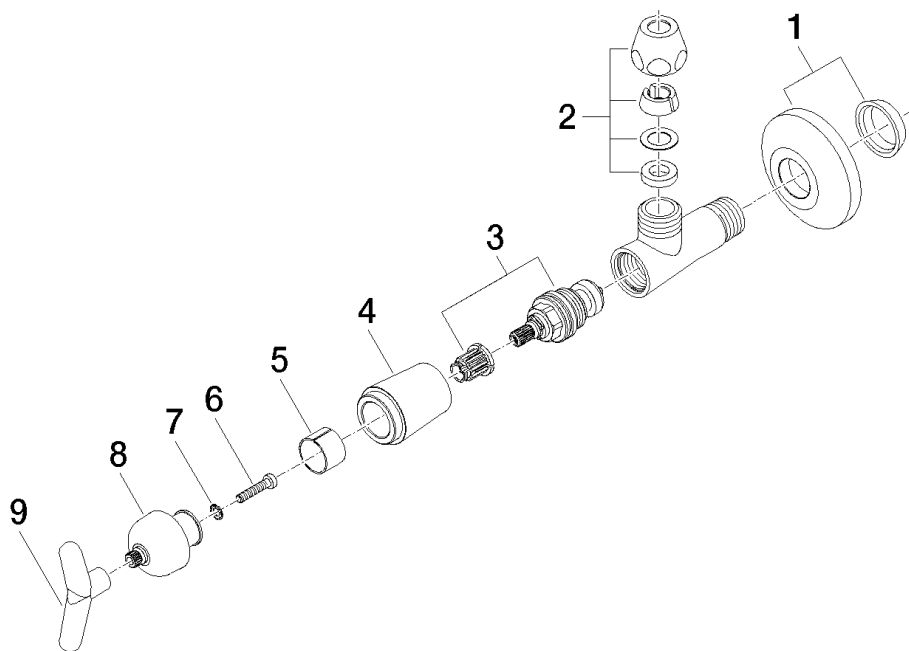

Explosionszeichnung

Bestellmenge

Nr.	Artikelnummer	Benennung	Verbaumenge
1	04270100300ff	Rosette	1
2	04233004000ff	Verschraubung	1
3	9090030230190	Oberteil	1
4	092102026ff	Haube	1
5	09184004190	Huelse	1
6	09303007590	Schraube	1
7	09301102890	Scheibe	1
8	091212016ff	Aufnahme	1
9	092094001ff	Griff	1