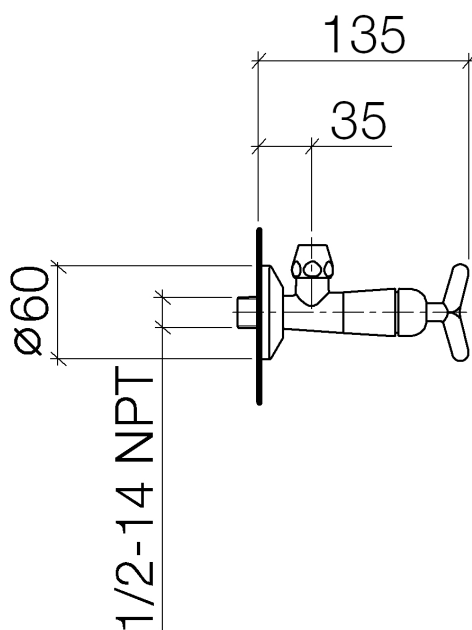

SOURCE Eckventil 1/2"
Artikelnummer: 22900940

Explosionszeichnung

Bestellmenge

Nr.	Artikelnummer	Benennung	Verbaumenge
1	04270100300ff	Rosette	1
2	04233004000ff	Verschraubung	1
3	9090030230190	Oberteil	1
4	092102026ff	Haube	1
5	09184004190	Huelse	1
6	09303007590	Schraube	1
7	09301102890	Scheibe	1
8	091212016ff	Aufnahme	1
9	092094001ff	Griff	1

Durchflussdiagramm