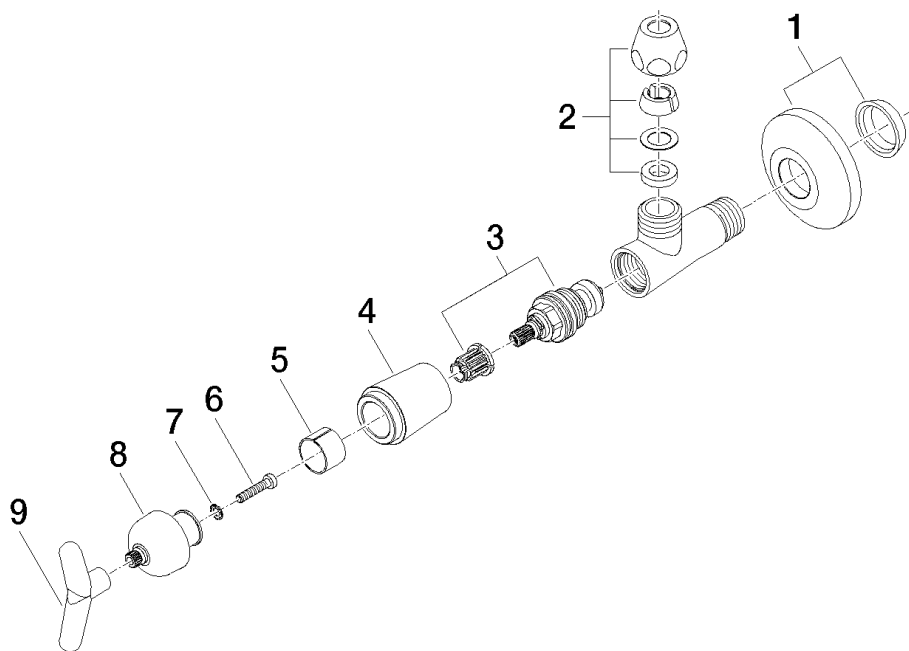

SOURCE Eckventil 1/2"
Artikelnummer: 22900940

Explosionszeichnung

Bestellmenge

Nr.	Artikelnummer	Benennung	Verbaumenge
1	04270100300ff	Rosette	1
2	04233004000ff	Verschraubung	1
3	9090030230190	Oberteil	1
4	092102026ff	Haube	1
5	09184004190	Huelse	1
6	09303007590	Schraube	1
7	09301102890	Scheibe	1
8	091212016ff	Aufnahme	1
9	092094001ff	Griff	1

Durchflussdiagramm