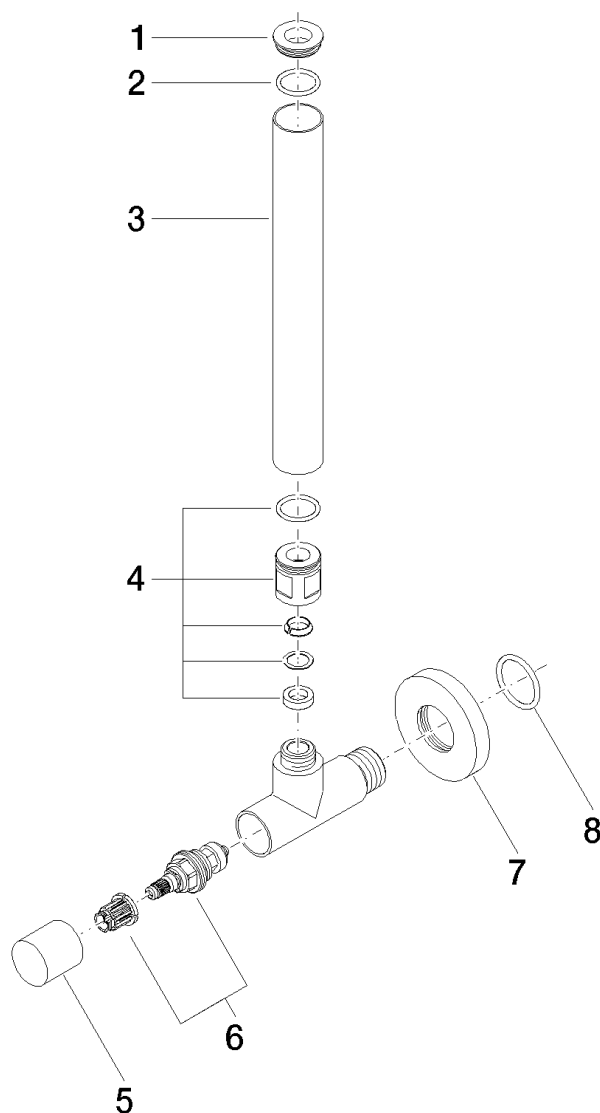

**Explosionszeichnung**

## Serienübergreifende Produkte Eckventil "Modern" 1/2"

Artikelnummer: 22901979

### Bestellmenge

| Nr. | Artikelnummer | Benennung     | Verbaumenge |
|-----|---------------|---------------|-------------|
| 1   | 092122000ff   | Nippel        | 1           |
| 2   | 09141001090   | Dichtung      | 1           |
| 3   | 092822020ff   | Rohr          | 1           |
| 4   | 04240422001ff | Verschraubung | 1           |
| 5   | 092022001ff   | Griff         | 1           |
| 6   | 9090030060090 | Oberteil      | 1           |
| 7   | 092722015ff   | Rosette       | 1           |
| 8   | 09141009390   | Dichtung      | 1           |