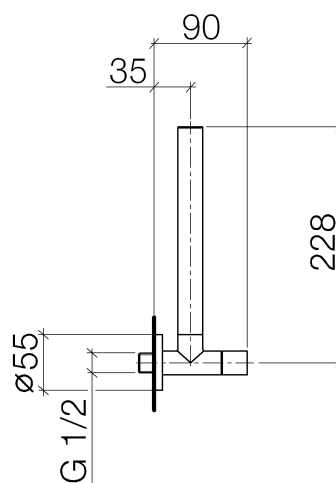

Produktspezifikationen

- Rosette Ø 55 mm
- Schlauchabdeckung 200 mm, ablängbar

Oberflächen

- chrom 22901979-00
- platin matt 22901979-06

Explosionszeichnung

Bestellmenge

Nr.	Artikelnummer	Benennung	Verbaumenge
1	092822020ff	Rohr	1
2	9024032760090	Umruestsatz	1
3	092022001ff	Griff	1
4	9090030060090	Oberteil	1
5	092722015ff	Rosette	1
6	09141009390	Dichtung	1

Durchflussdiagramm