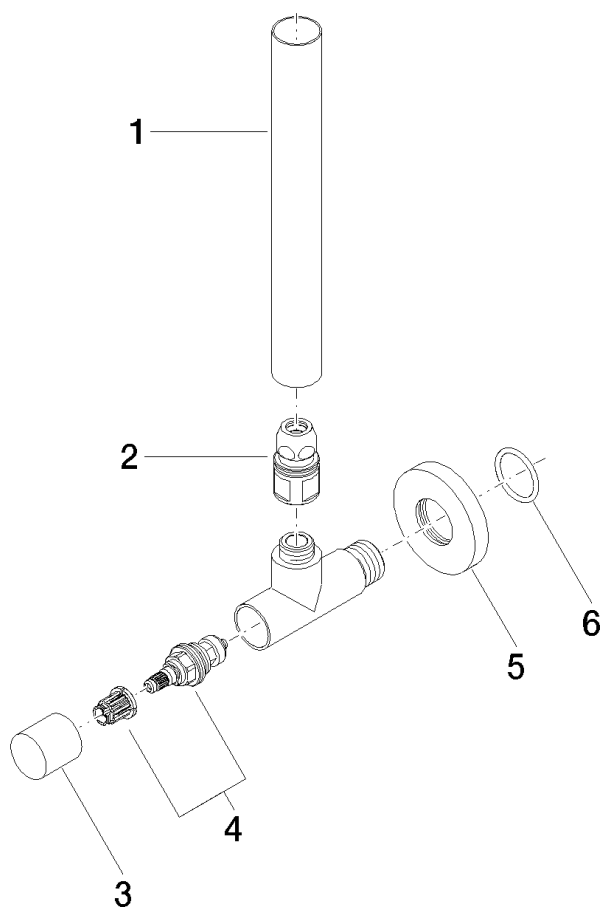

Produktspezifikationen

- Rosette Ø 55 mm
- Schlauchabdeckung 200 mm, ablängbar

Oberflächen

- chrom 22901979-00
- platin matt 22901979-06

Explosionszeichnung

Bestellmenge

Nr.	Artikelnummer	Benennung	Verbaumenge
1	092822020ff	Rohr	1
2	9024032760090	Umruestsatz	1
3	092022001ff	Griff	1
4	9090030060090	Oberteil	1
5	092722015ff	Rosette	1
6	09141009390	Dichtung	1

Durchflussdiagramm