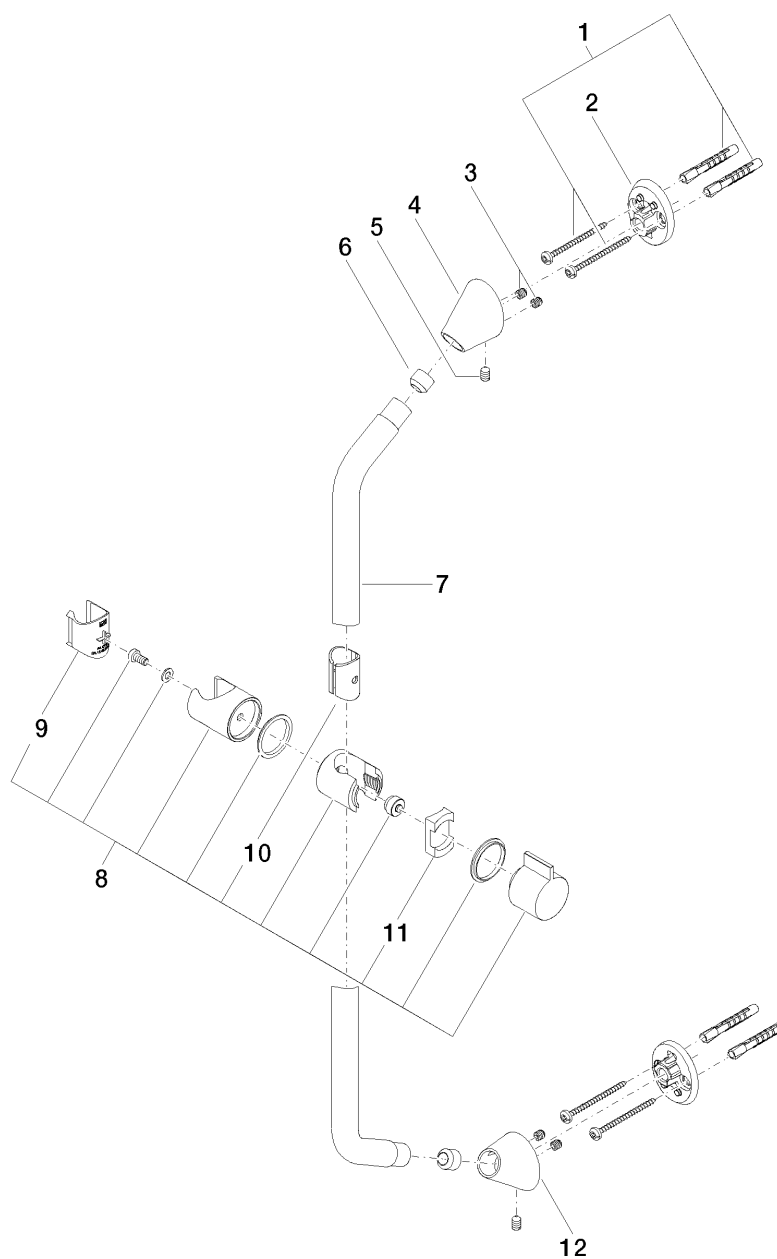

SOURCE Wandrohr 940mm mit Schieber

Artikelnummer: 26701940

Explosionszeichnung

SOURCE Wandrohr 940mm mit Schieber

Artikelnummer: 26701940

Bestellmenge

Nr.	Artikelnummer	Benennung	Verbaumenge
1	0530310250090	Befestigungssatz	1
2	081794500ff	Halter	2
3	09311104990	Stift	4
4	081794550ff	Halter	1
5	09311114490	Stift	2
6	08184051990	Huelse	2
7	082825523ff	Halter	1
8	05301250002ff	Schieber	1
9	08184054690	Huelse	1
10	08184051590	Huelse	1
11	08184051490	Huelse	1
12	081794551ff	Halter	1