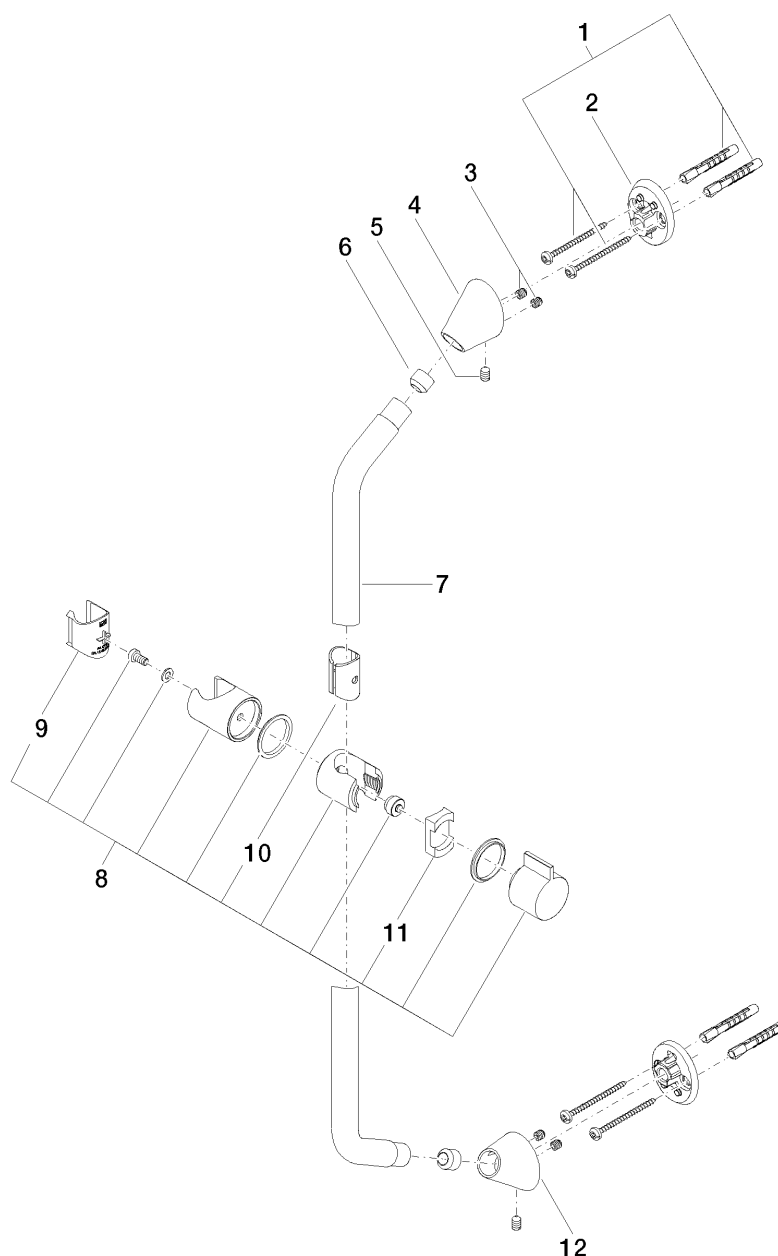

SOURCE Wandrohr 940mm mit Schieber

Artikelnummer: 26701940

Explosionszeichnung

SOURCE Wandrohr 940mm mit Schieber

Artikelnummer: 26701940

Bestellmenge

Nr.	Artikelnummer	Benennung	Verbaumenge
1	0530310250090	Befestigungssatz	1
2	081794500ff	Halter	2
3	09311104990	Stift	4
4	081794550ff	Halter	1
5	09311114490	Stift	2
6	08184051990	Huelse	2
7	082825523ff	Halter	1
8	05301250002ff	Schieber	1
9	08184054690	Huelse	1
10	08184051590	Huelse	1
11	08184051490	Huelse	1
12	081794551ff	Halter	1