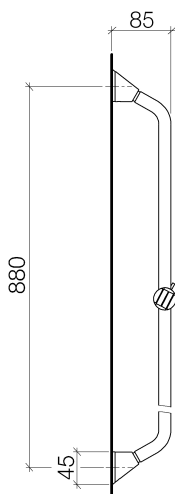

SOURCE Wandrohr 940mm mit Schieber

Artikelnummer: 26701940

Explosionszeichnung

SOURCE Wandrohr 940mm mit Schieber

Artikelnummer: 26701940

Bestellmenge

Nr.	Artikelnummer	Benennung	Verbaumenge
1	0530310250090	Befestigungssatz	1
2	081794500ff	Halter	2
3	09311104990	Stift	4
4	081794550ff	Halter	1
5	09311114490	Stift	2
6	08184051990	Huelse	2
7	082825523ff	Halter	1
8	05301250002ff	Schieber	1
9	08184054690	Huelse	1
10	08184051590	Huelse	1
11	08184051490	Huelse	1
12	081794551ff	Halter	1