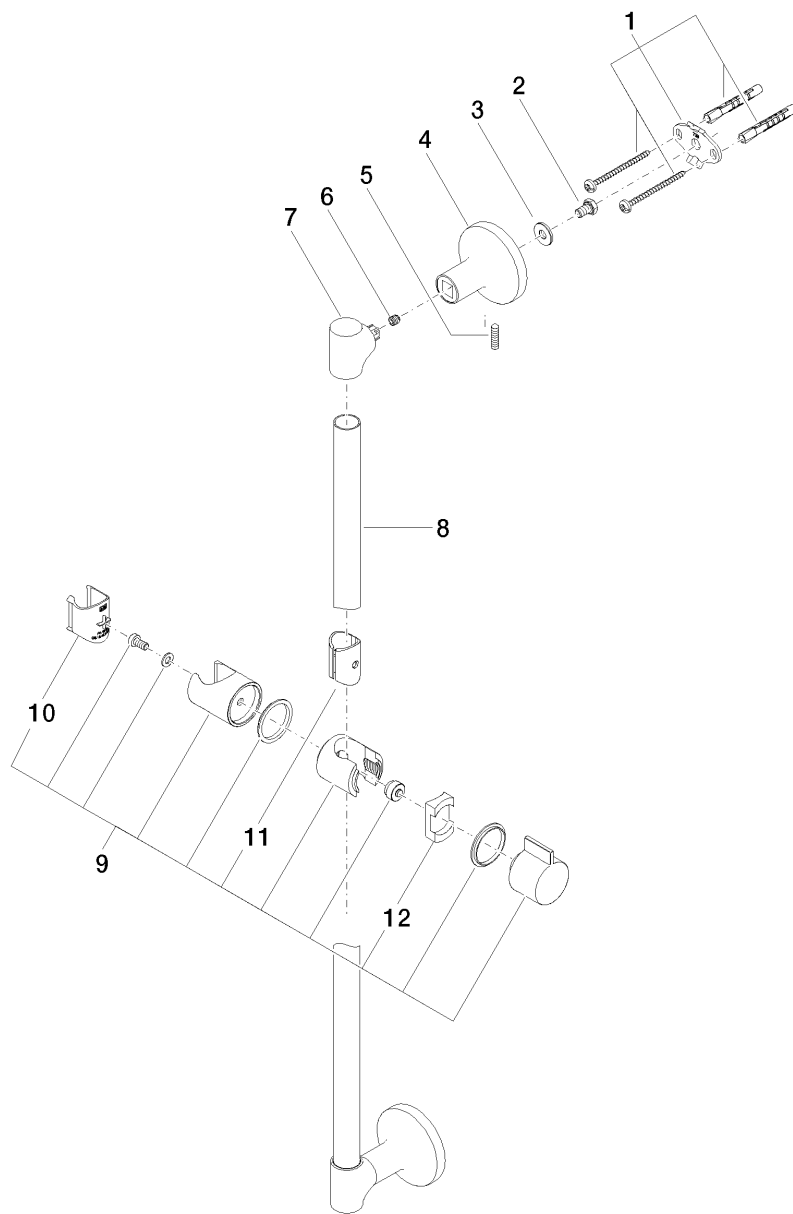

LaFleur Wandrohr 920mm mit Schieber
Artikelnummer: 26701955

Explosionszeichnung

LaFleur Wandrohr 920mm mit Schieber

Artikelnummer: 26701955

Bestellmenge

Nr.	Artikelnummer	Benennung	Verbaumenge
1	0517207390090	Befestigungssatz	2
2	09303004990	Schraube	2
3	08301155490	Scheibe	2
4	081795502ff	Halter	2
5	09311111390	Stift	2
6	09311104990	Stift	2
7	081795563ff	Halter	2
8	05282259000ff	Stange	1
9	05301250002ff	Schieber	1
10	08184054690	Huelse	1
11	08184051590	Huelse	1
12	08184051490	Huelse	1