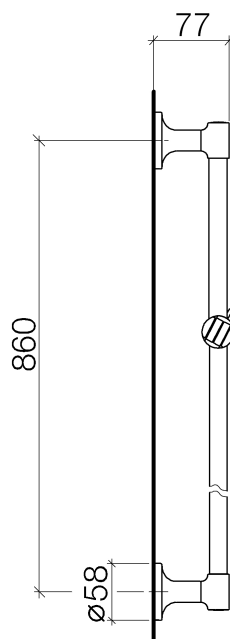

LaFleur Wandrohr 920mm mit Schieber
Artikelnummer: 26701955

Explosionszeichnung

LaFleur Wandrohr 920mm mit Schieber

Artikelnummer: 26701955

Bestellmenge

Nr.	Artikelnummer	Benennung	Verbaumenge
1	0517207390090	Befestigungssatz	2
2	09303004990	Schraube	2
3	08301155490	Scheibe	2
4	081795502ff	Halter	2
5	09311111390	Stift	2
6	09311104990	Stift	2
7	081795563ff	Halter	2
8	05282259000ff	Stange	1
9	05301250002ff	Schieber	1
10	08184054690	Huelse	1
11	08184051590	Huelse	1
12	08184051490	Huelse	1