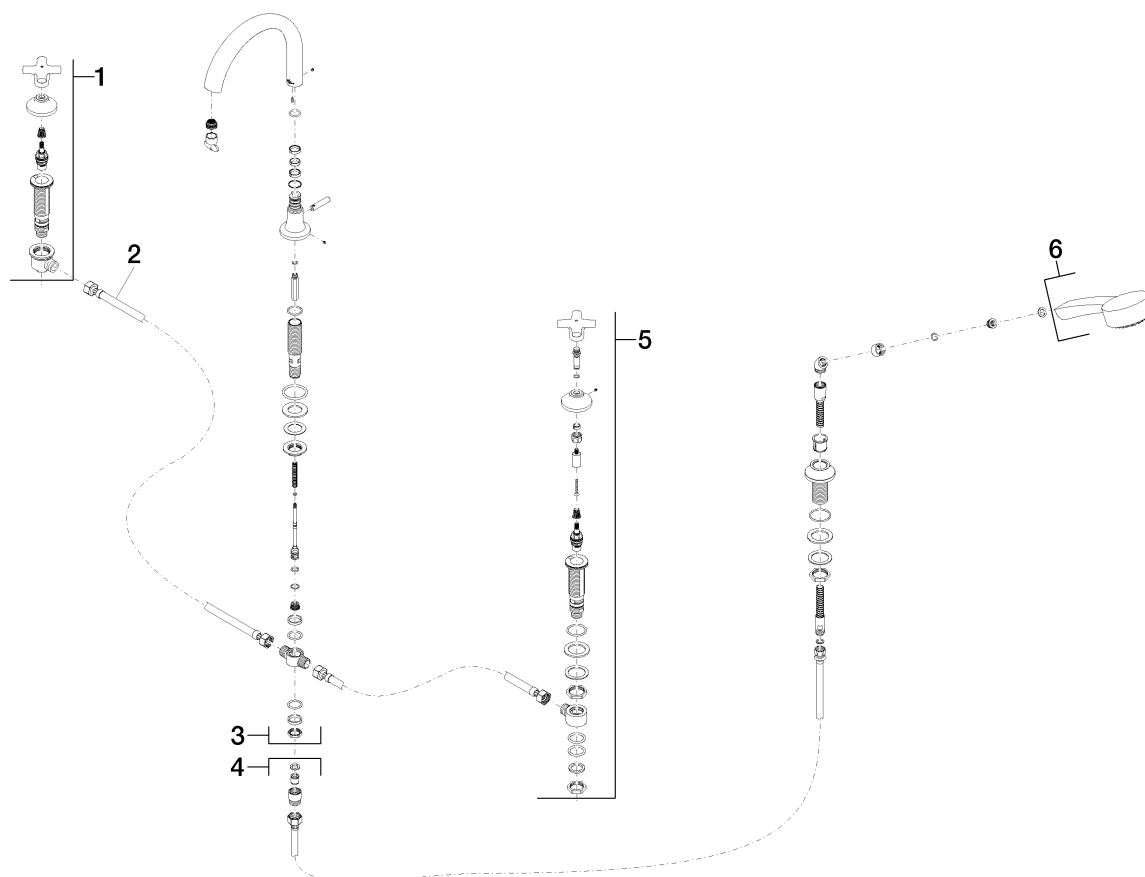

Explosionszeichnung

LaFleur classique Wannen-Vierlochbatterie

Artikelnummer: 27512957

Bestellmenge

Nr.	Artikelnummer	Benennung	Verbaumenge
1	20001957ff	Seitenteil	1
2	1250297090	Schlauch	1
3	13512955ff	Auslauf	1
4	27703955ff	Brausegarnitur	1
5	20000957ff	Seitenteil	1
6	28002968ff	Brause	1