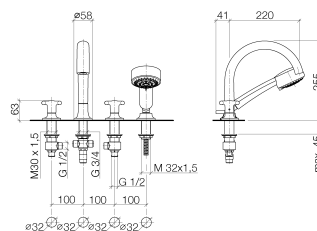

LaFleur classique Wannen-Vierlochbatterie

Artikelnummer: 27512957

Explosionszeichnung

LaFleur classique Wannen-Vierlochbatterie

Artikelnummer: 27512957

Bestellmenge

Nr.	Artikelnummer	Benennung	Verbaumenge
1	20001957ff	Seitenteil	1
2	1250297090	Schlauch	1
3	13512955ff	Auslauf	1
4	27703955ff	Brausegarnitur	1
5	20000957ff	Seitenteil	1
6	28002968ff	Brause	1

LaFleur classique Wannen-Vierlochbatterie

Artikelnummer: 27512957

Durchflussdiagramm