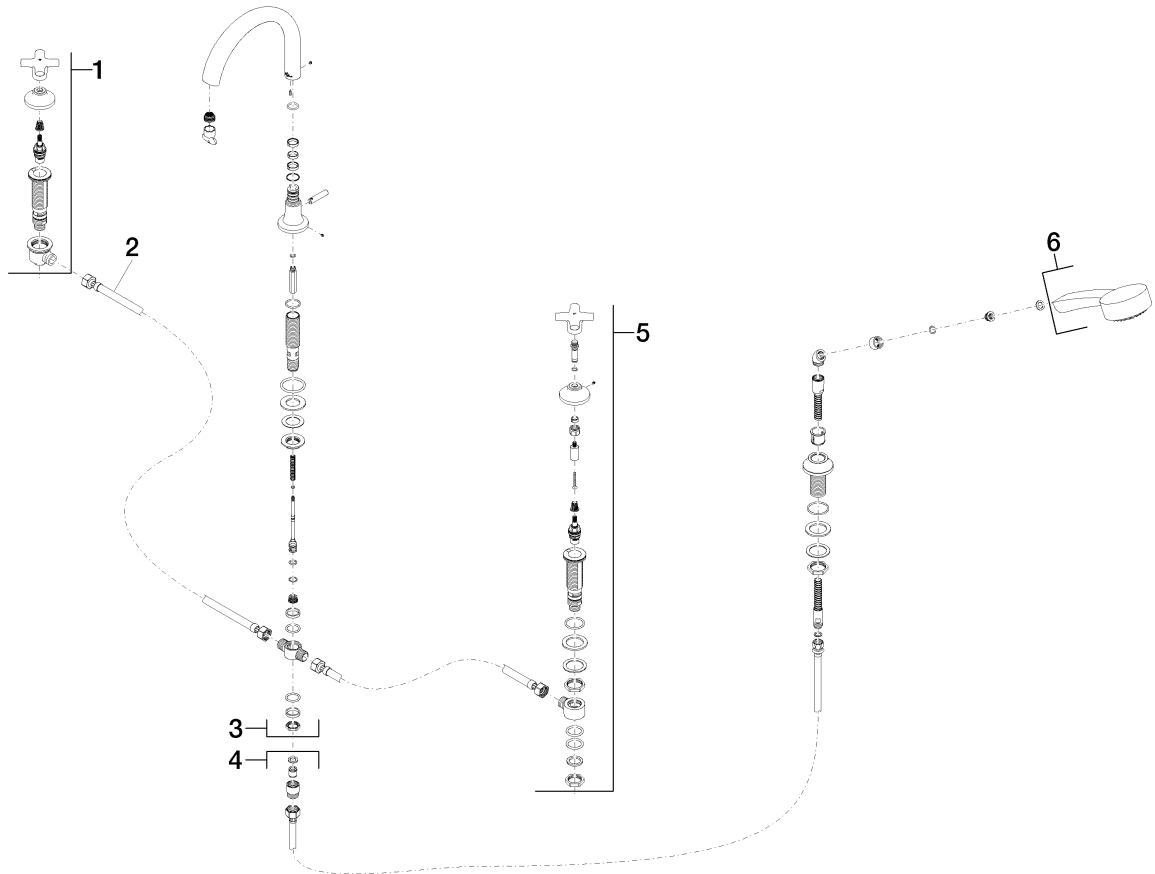

LaFleur classique Wannen-Vierlochbatterie

Artikelnummer: 27512957

Explosionszeichnung

LaFleur classique Wannen-Vierlochbatterie

Artikelnummer: 27512957

Bestellmenge

Nr.	Artikelnummer	Benennung	Verbaumenge
1	20001957ff	Seitenteil	1
2	1250297090	Schlauch	1
3	13512955ff	Auslauf	1
4	27703955ff	Brausegarnitur	1
5	20000957ff	Seitenteil	1
6	28002968ff	Brause	1

LaFleur classique Wannen-Vierlochbatterie

Artikelnummer: 27512957

Durchflussdiagramm