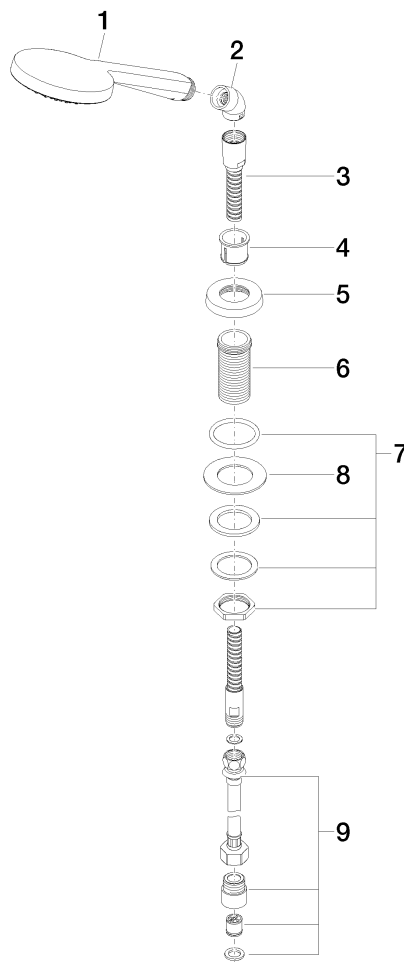

# Domicil Schlauchbrausegarnitur für Wannenrandmontage

Artikelnummer: 27703900

## Explosionszeichnung

## Domicil Schlauchbrausegarnitur für Wannenrandmontage

Artikelnummer: 27703900

### Bestellmenge

Nr.	Artikelnummer	Benennung	Verbaumenge
1	28014969ff	Brause	1
2	28411970ff	Winkel	1
3	28322970ff	Schlauch	1
4	09184008590	Huelse	1
5	092784001ff	Rosette	1
6	093001090-07	Huelse	1
7	0423100324690	Befestigungssatz	1
8	09301106090	Scheibe	1
9	1250597090	Schlauch	1