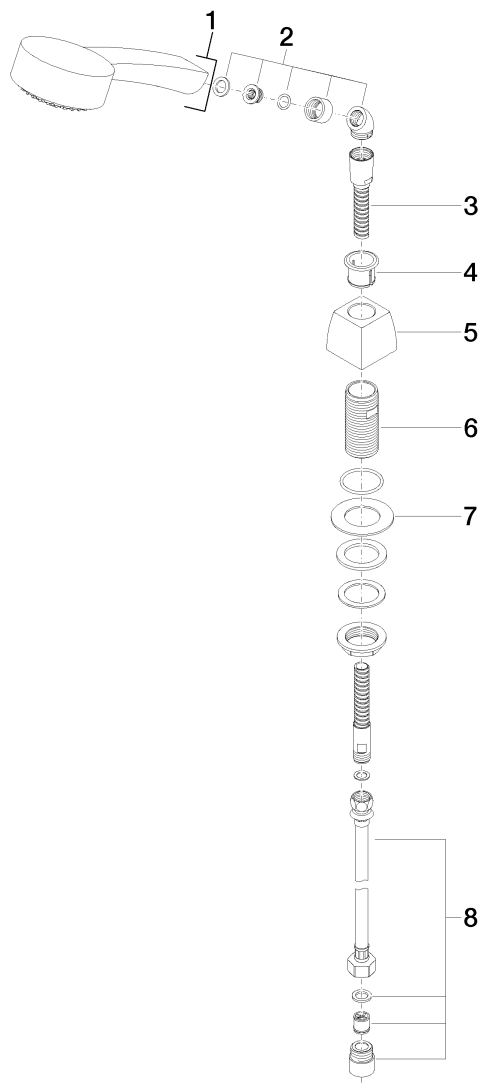

# SQUARE Schlauchbrausegarnitur für Wannenrandmontage

Artikelnummer: 27703910

## Explosionszeichnung

## Bestellmenge

| Nr. | Artikelnummer | Benennung | Verbaumenge |
|-----|---------------|-----------|-------------|
| 1   | 28002968ff    | Brause    | 1           |
| 2   | 28411970ff    | Winkel    | 1           |
| 3   | 28322970ff    | Schlauch  | 1           |
| 4   | 09184000390   | Huelse    | 1           |
| 5   | 092791015ff   | Rosette   | 1           |
| 6   | 09300101090   | Adapter   | 1           |
| 7   | 09301106090   | Scheibe   | 1           |
| 8   | 1250597090    | Schlauch  | 1           |