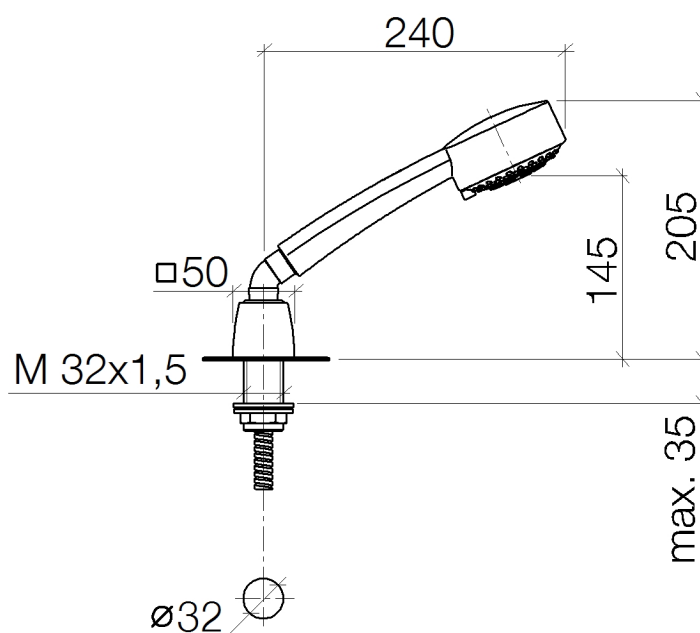

# SQUARE Schlauchbrausegarnitur für Wannenrandmontage

Artikelnummer: 27703910

## SQUARE Schlauchbrausegarnitur für Wannenrandmontage

Artikelnummer: 27703910

### Bestellmenge

Nr.	Artikelnummer	Benennung	Verbaumenge
1	28002968ff	Brause	1
2	28411970ff	Winkel	1
3	28322970ff	Schlauch	1
4	09184000390	Huelse	1
5	092791015ff	Rosette	1
6	09300101090	Adapter	1
7	09301106090	Scheibe	1
8	1250597090	Schlauch	1