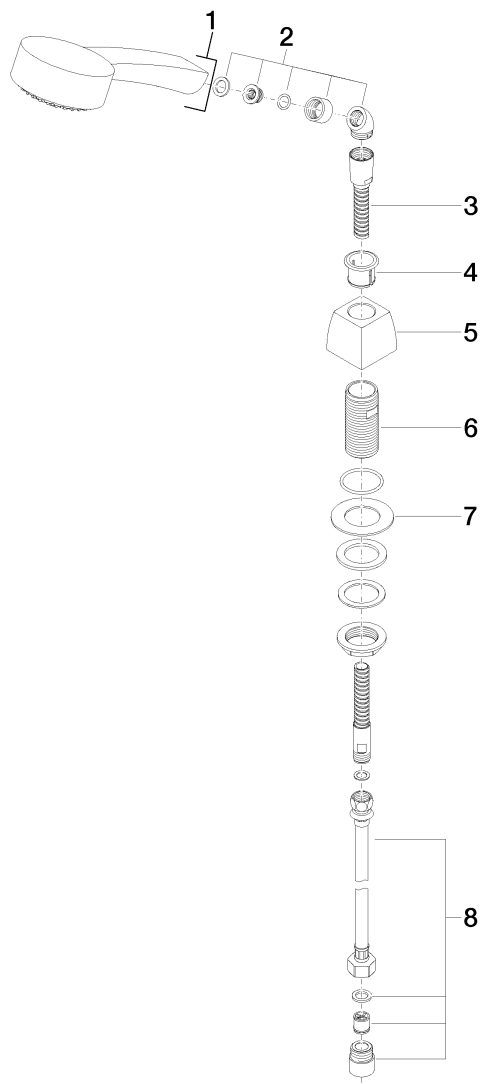

# SQUARE Schlauchbrausegarnitur für Wannenrandmontage

Artikelnummer: 27703910

## SQUARE Schlauchbrausegarnitur für Wannenrandmontage

Artikelnummer: 27703910

### Bestellmenge

Nr.	Artikelnummer	Benennung	Verbaumenge
1	28002968ff	Brause	1
2	28411970ff	Winkel	1
3	28322970ff	Schlauch	1
4	09184000390	Huelse	1
5	092791015ff	Rosette	1
6	09300101090	Adapter	1
7	09301106090	Scheibe	1
8	1250597090	Schlauch	1