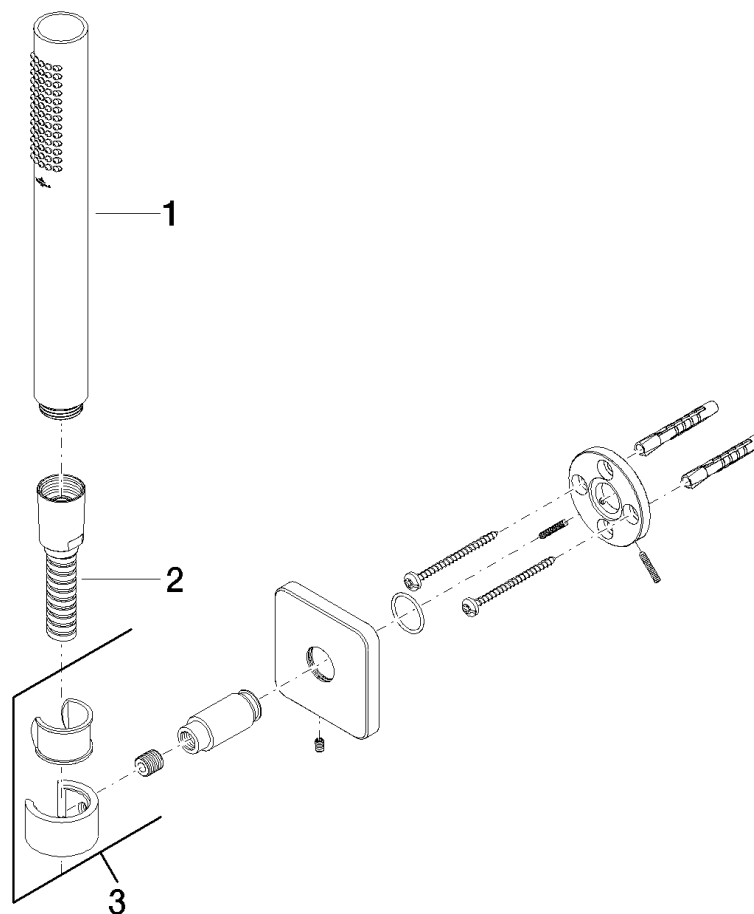

CULT Schlauchbrausegarnitur für Wandmontage 1/2"

Artikelnummer: 27806960

Explosionszeichnung

CULT Schlauchbrausegarnitur für Wandmontage 1/2"

Artikelnummer: 27806960

Bestellmenge

Nr.	Artikelnummer	Benennung	Verbaumenge
1	28013969ff	Brause	1
2	28104970ff	Schlauch	1
3	28050960ff	Halter	1