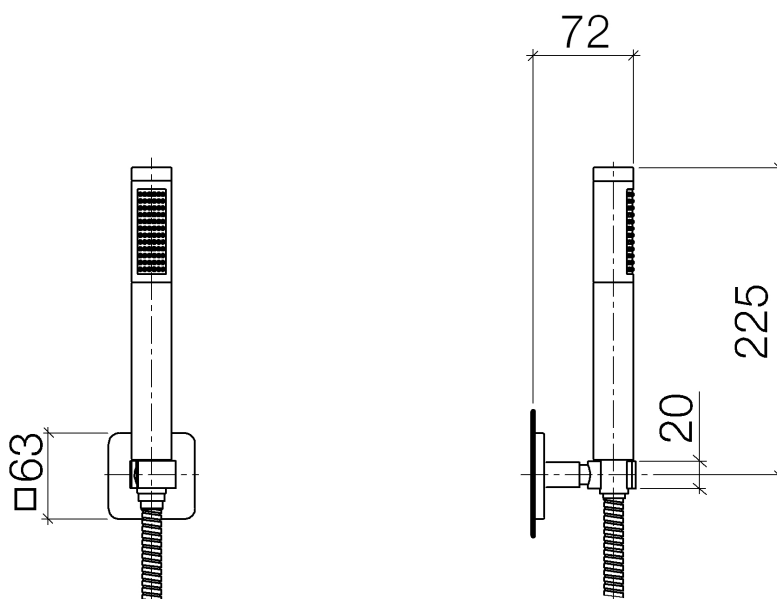

CULT Schlauchbrausegarnitur für Wandmontage 1/2"

Artikelnummer: 27806960

CULT Schlauchbrausegarnitur für Wandmontage 1/2"

Artikelnummer: 27806960

Explosionszeichnung

CULT Schlauchbrausegarnitur für Wandmontage 1/2"

Artikelnummer: 27806960

Bestellmenge

Nr.	Artikelnummer	Benennung	Verbaumenge
1	28013969ff	Brause	1
2	28104970ff	Schlauch	1
3	28050960ff	Halter	1

Durchflussdiagramm