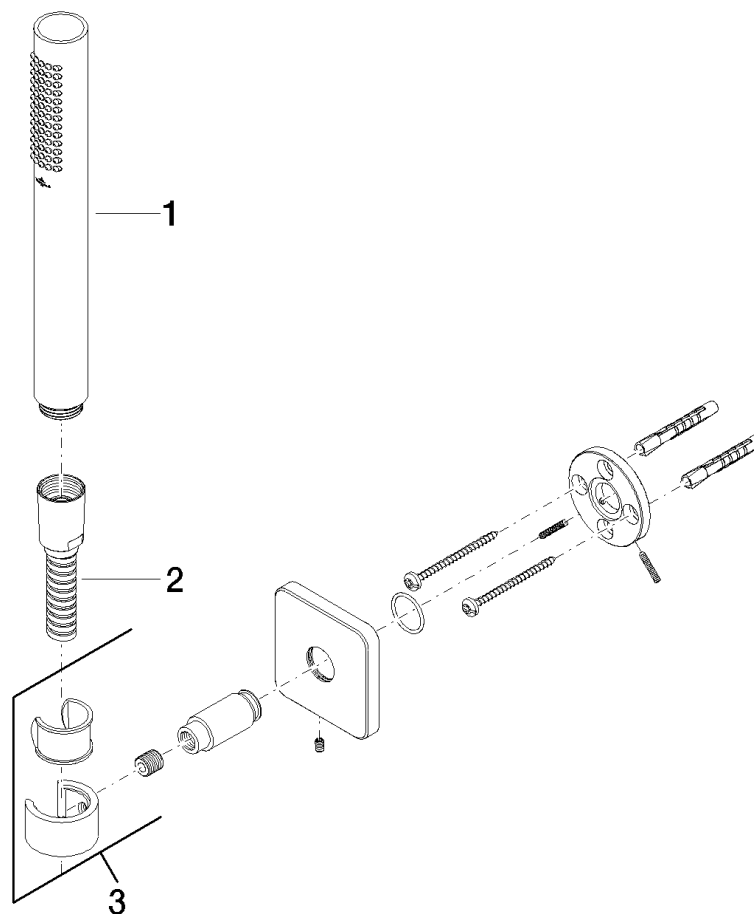

CULT Schlauchbrausegarnitur für Wandmontage 1/2"

Artikelnummer: 27806960

CULT Schlauchbrausegarnitur für Wandmontage 1/2"

Artikelnummer: 27806960

Explosionszeichnung

CULT Schlauchbrausegarnitur für Wandmontage 1/2"

Artikelnummer: 27806960

Bestellmenge

Nr.	Artikelnummer	Benennung	Verbaumenge
1	28013969ff	Brause	1
2	28104970ff	Schlauch	1
3	28050960ff	Halter	1

Durchflussdiagramm