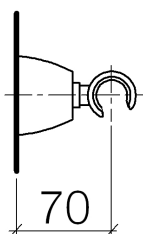

SQUARE Brausehalter
Artikelnummer: 28050910

Explosionszeichnung

Bestellmenge

Nr.	Artikelnummer	Benennung	Verbaumenge
1	0517207070090	Befestigungssatz	1
2	09141000690	Dichtung	2
3	091720017ff	Halter	1
4	091791001ff	Halter	1
5	08185058590	Schraube	1
6	09184003590	Huelse	1
7	091720014ff	Halter	1