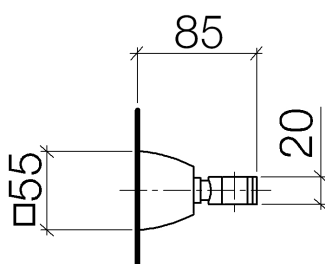

SQUARE Brausehalter
Artikelnummer: 28050910

Explosionszeichnung

Bestellmenge

Nr.	Artikelnummer	Benennung	Verbaumenge
1	0517207070090	Befestigungssatz	1
2	09141000690	Dichtung	2
3	091720017ff	Halter	1
4	091791001ff	Halter	1
5	08185058590	Schraube	1
6	09184003590	Huelse	1
7	091720014ff	Halter	1