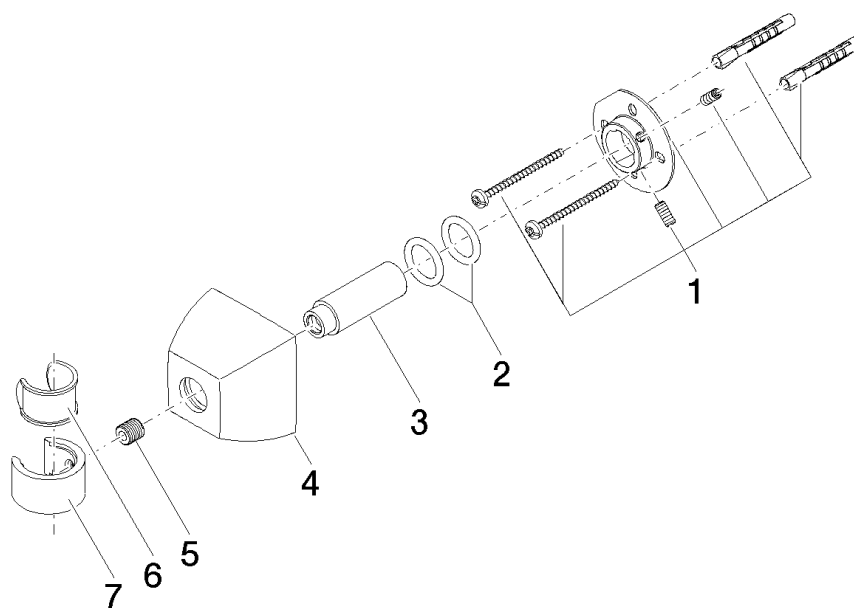

SQUARE Brausehalter
Artikelnummer: 28050910

Explosionszeichnung

Bestellmenge

Nr.	Artikelnummer	Benennung	Verbaumenge
1	0517207070090	Befestigungssatz	1
2	09141000690	Dichtung	2
3	091720017ff	Halter	1
4	091791001ff	Halter	1
5	08185058590	Schraube	1
6	09184003590	Huelse	1
7	091720014ff	Halter	1