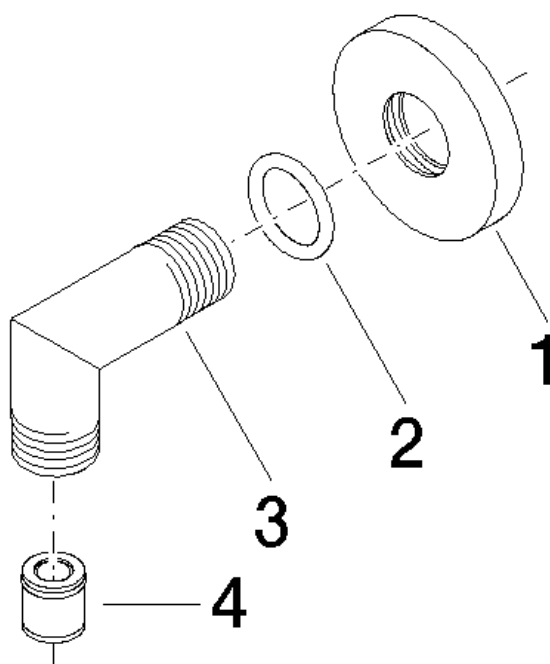

Explosionszeichnung

Serienübergreifende Artikel Wandanschlussbogen 1/2"

Artikelnummer: 28450969

Bestellmenge

Nr.	Artikelnummer	Benennung	Verbaumenge
1	092722000ff	Rosette	1
2	09141002690	Dichtung	1
3	091103121ff	Anschluss	1
4	09230104090	Rueckflussverhinderer	1