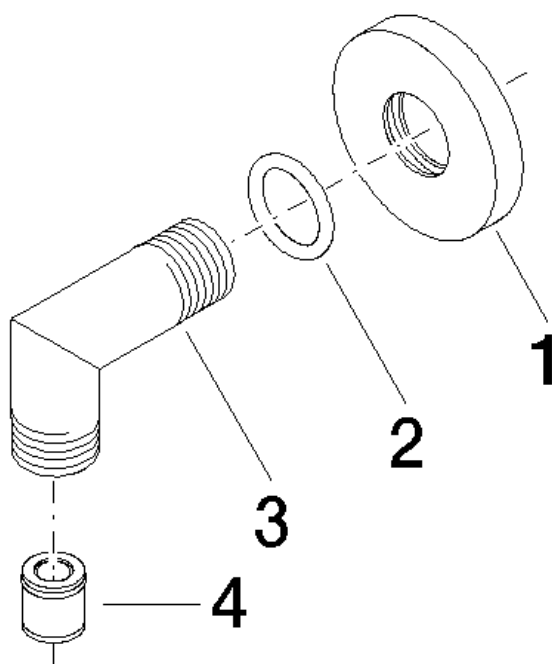

Serienübergreifende Artikel Wandanschlussbogen 1/2"
Artikelnummer: 28450969

Explosionszeichnung

Serienübergreifende Artikel Wandanschlussbogen 1/2"

Artikelnummer: 28450969

Bestellmenge

Nr.	Artikelnummer	Benennung	Verbaumenge
1	092722000ff	Rosette	1
2	09141002690	Dichtung	1
3	091103121ff	Anschluss	1
4	09230104090	Rueckflussverhinderer	1

Durchflussdiagramm