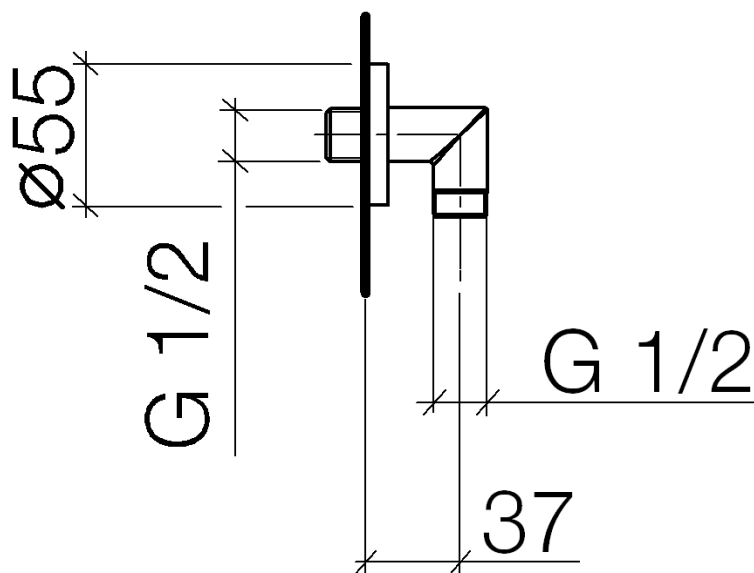

Serienübergreifende Artikel Wandanschlussbogen 1/2"
Artikelnummer: 28450969

Explosionszeichnung

Serienübergreifende Artikel Wandanschlussbogen 1/2"

Artikelnummer: 28450969

Bestellmenge

Nr.	Artikelnummer	Benennung	Verbaumenge
1	092722000ff	Rosette	1
2	09141002690	Dichtung	1
3	091103121ff	Anschluss	1
4	09230104090	Rueckflussverhinderer	1

Durchflussdiagramm