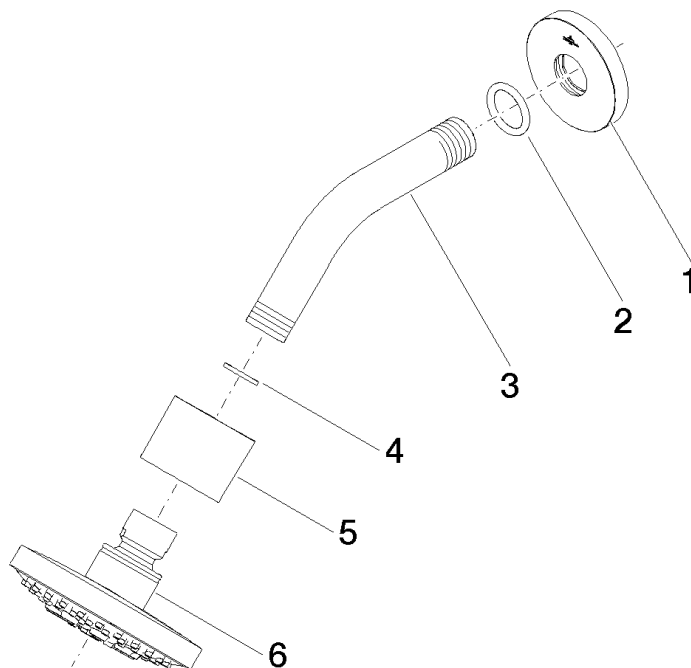

Serienübergreifende Artikel Kopfbrause 1/2"
Artikelnummer: 28505969

Explosionszeichnung

Serienübergreifende Artikel Kopfbrause 1/2"

Artikelnummer: 28505969

Bestellmenge

Nr.	Artikelnummer	Benennung	Verbaumenge
1	092722046ff	Rosette	1
2	09141002690	Dichtung	1
3	091103011ff	Anschluss	1
4	09142000290	Dichtung	1
5	091101191ff	Abdeckung	1
6	90120505500ff	Brause	1