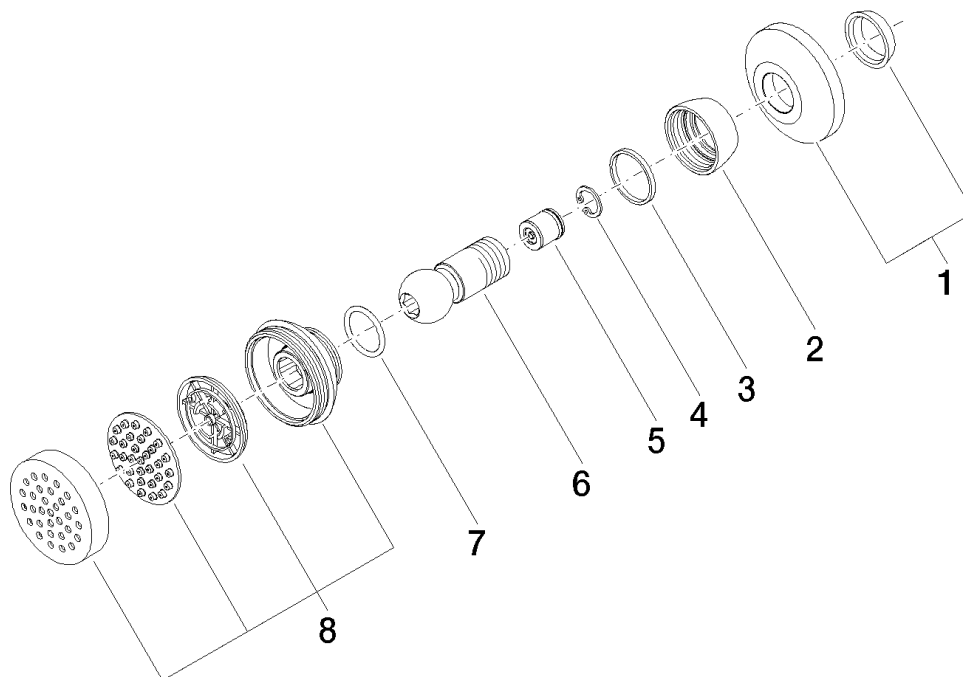

Serienübergreifende Artikel Seitenbrause "Elegant" 1/2" ohne Mengenregulierung

Artikelnummer: 28518968

Explosionszeichnung

Serienübergreifende Artikel Seitenbrause "Elegant" 1/2" ohne Mengenregulierung

Artikelnummer: 28518968

Bestellmenge

Nr.	Artikelnummer	Benennung	Verbaumenge
1	04270100600ff	Rosette	1
2	092330027ff	Mutter	1
3	09141501090	Ring	1
4	09160101490	Ring	1
5	09230104890	Rueckflussverhinderer	1
6	092140016ff	Anschluss	1
7	09141001590	Dichtung	1
8	90120502800ff	Gehaeuse (komplett)	1