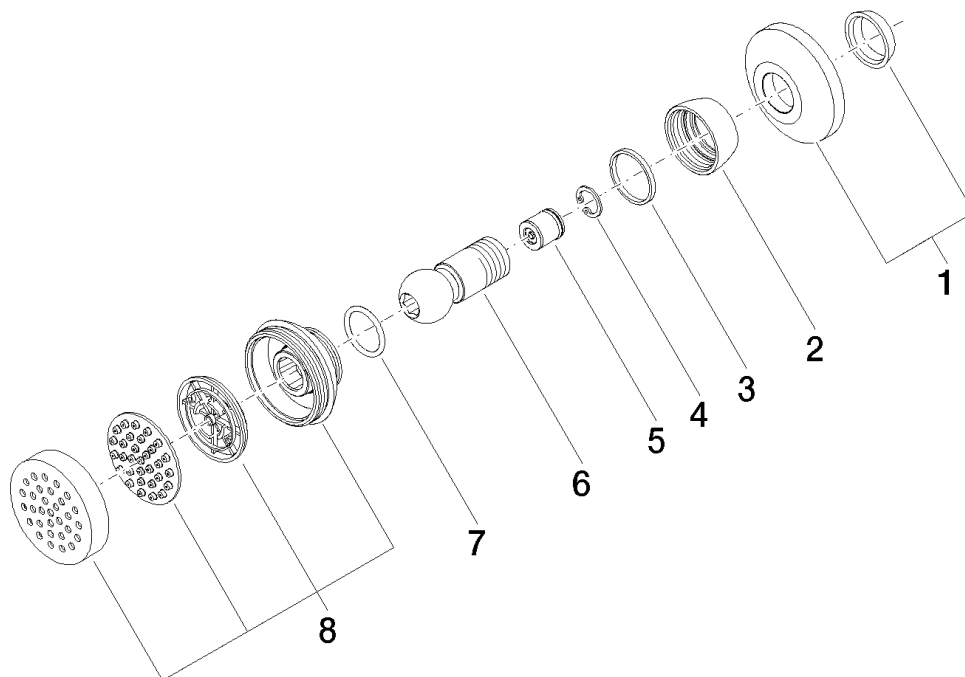

**Serienübergreifende Artikel Seitenbrause "Elegant" 1/2" ohne  
Mengenregulierung**

Artikelnummer: 28518968

# Serienübergreifende Artikel Seitenbrause "Elegant" 1/2" ohne Mengenregulierung

Artikelnummer: 28518968