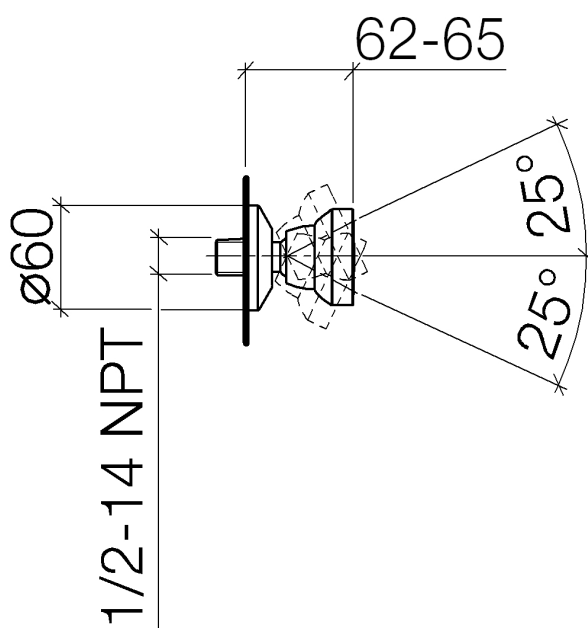

**Serienübergreifende Artikel Seitenbrause "Elegant" 1/2" ohne  
Mengenregulierung**

Artikelnummer: 28518968

# Serienübergreifende Artikel Seitenbrause "Elegant" 1/2" ohne Mengenregulierung

Artikelnummer: 28518968