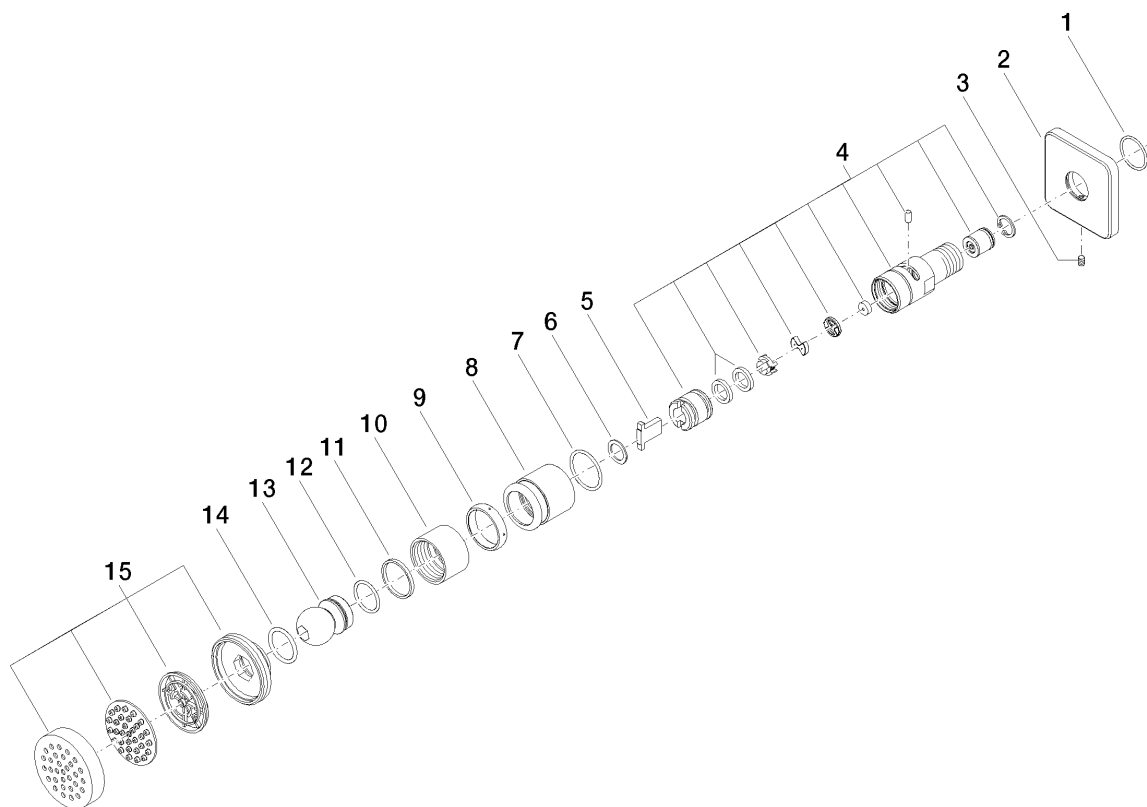

CULT Seitenbrause 1/2" mit Mengenregulierung

Artikelnummer: 28519960

Explosionszeichnung

CULT Seitenbrause 1/2" mit Mengenregulierung

Artikelnummer: 28519960

Bestellmenge

Nr.	Artikelnummer	Benennung	Verbaumenge
1	09141009890	Dichtung	1
2	092796001ff	Rosette	1
3	09311104890	Stift	1
4	90120801400ff	Gehaeuse (komplett)	1
5	0918200142090	Aufnahme	1
6	09141501190	Ring	1
7	09141006390	Dichtung	1
8	092810049ff	Ring	1
9	09140302290	Dichtung	1
10	092330026ff	Mutter	1
11	09141501090	Ring	1
12	09141003190	Dichtung	1
13	092140011ff	Anschluss	1
14	09141001590	Dichtung	1
15	90120502700ff	Gehaeuse (komplett)	1