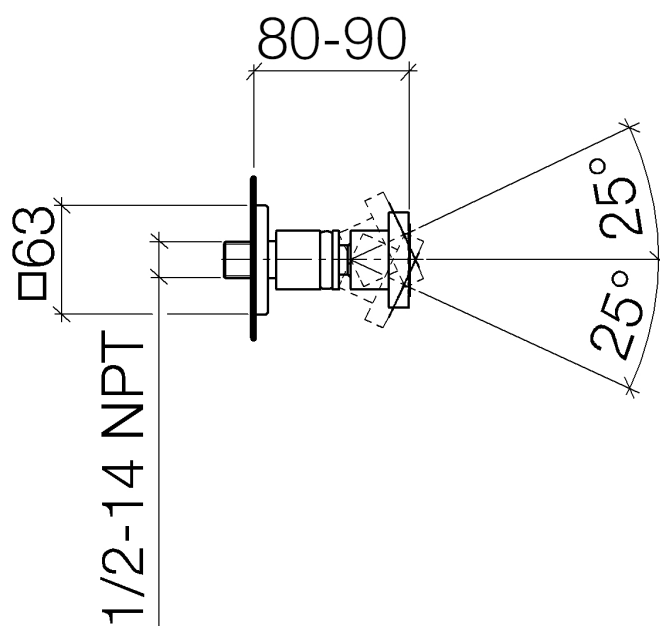

# CULT Seitenbrause 1/2" mit Mengenregulierung

Artikelnummer: 28519960

## Explosionszeichnung

## CULT Seitenbrause 1/2" mit Mengenregulierung

Artikelnummer: 28519960