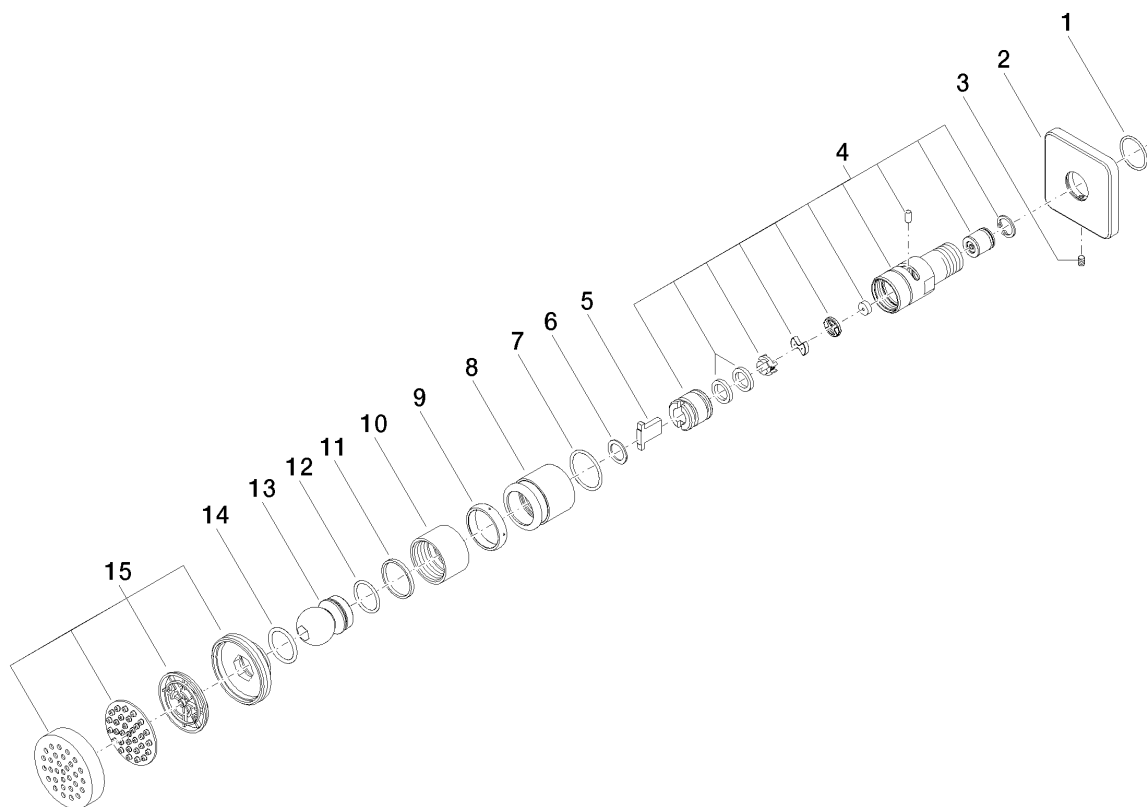

# CULT Seitenbrause 1/2" mit Mengenregulierung

Artikelnummer: 28519960

## Explosionszeichnung

## CULT Seitenbrause 1/2" mit Mengenregulierung

Artikelnummer: 28519960