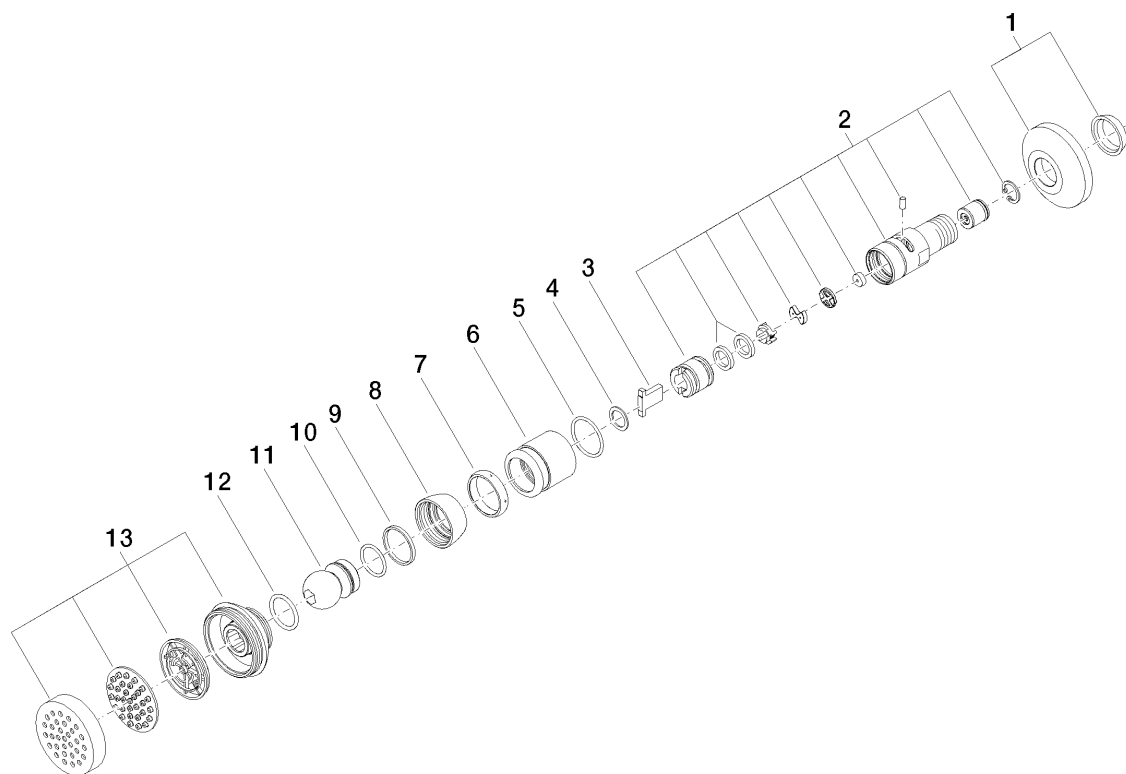

Serienübergreifende Artikel Seitenbrause "Elegant" 1/2" mit Mengenregulierung

Artikelnummer: 28519968

Explosionszeichnung

Serienübergreifende Artikel Seitenbrause "Elegant" 1/2" mit Mengenregulierung

Artikelnummer: 28519968

Bestellmenge

Nr.	Artikelnummer	Benennung	Verbaumenge
1	04270100600ff	Rosette	1
2	90120801400ff	Gehaeuse (komplett)	1
3	0918200142090	Aufnahme	1
4	09141501190	Ring	1
5	09141006390	Dichtung	1
6	092810049ff	Ring	1
7	09140302290	Dichtung	1
8	092330027ff	Mutter	1
9	09141501090	Ring	1
10	09141003190	Dichtung	1
11	092140011ff	Anschluss	1
12	09141001590	Dichtung	1
13	90120502800ff	Gehaeuse (komplett)	1