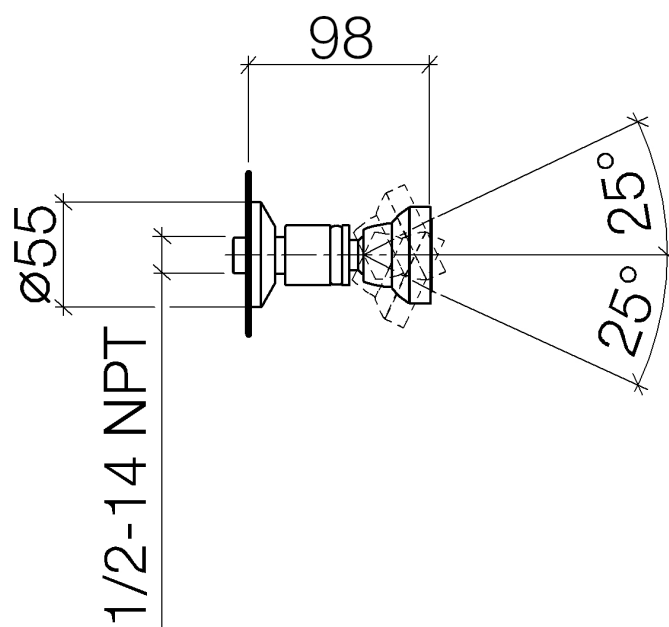

**Serienübergreifende Artikel Seitenbrause "Elegant" 1/2" mit
Mengenregulierung**

Artikelnummer: 28519968

Serienübergreifende Artikel Seitenbrause "Elegant" 1/2" mit Mengenregulierung

Artikelnummer: 28519968

Explosionszeichnung

Serienübergreifende Artikel Seitenbrause "Elegant" 1/2" mit Mengenregulierung

Artikelnummer: 28519968

Bestellmenge

Nr.	Artikelnummer	Benennung	Verbaumenge
1	04270100600ff	Rosette	1
2	90120801400ff	Gehaeuse (komplett)	1
3	0918200142090	Aufnahme	1
4	09141501190	Ring	1
5	09141006390	Dichtung	1
6	092810049ff	Ring	1
7	09140302290	Dichtung	1
8	092330027ff	Mutter	1
9	09141501090	Ring	1
10	09141003190	Dichtung	1
11	092140011ff	Anschluss	1
12	09141001590	Dichtung	1
13	90120502800ff	Gehaeuse (komplett)	1

Serienübergreifende Artikel Seitenbrause "Elegant" 1/2" mit Mengenregulierung

Artikelnummer: 28519968

Durchflussdiagramm