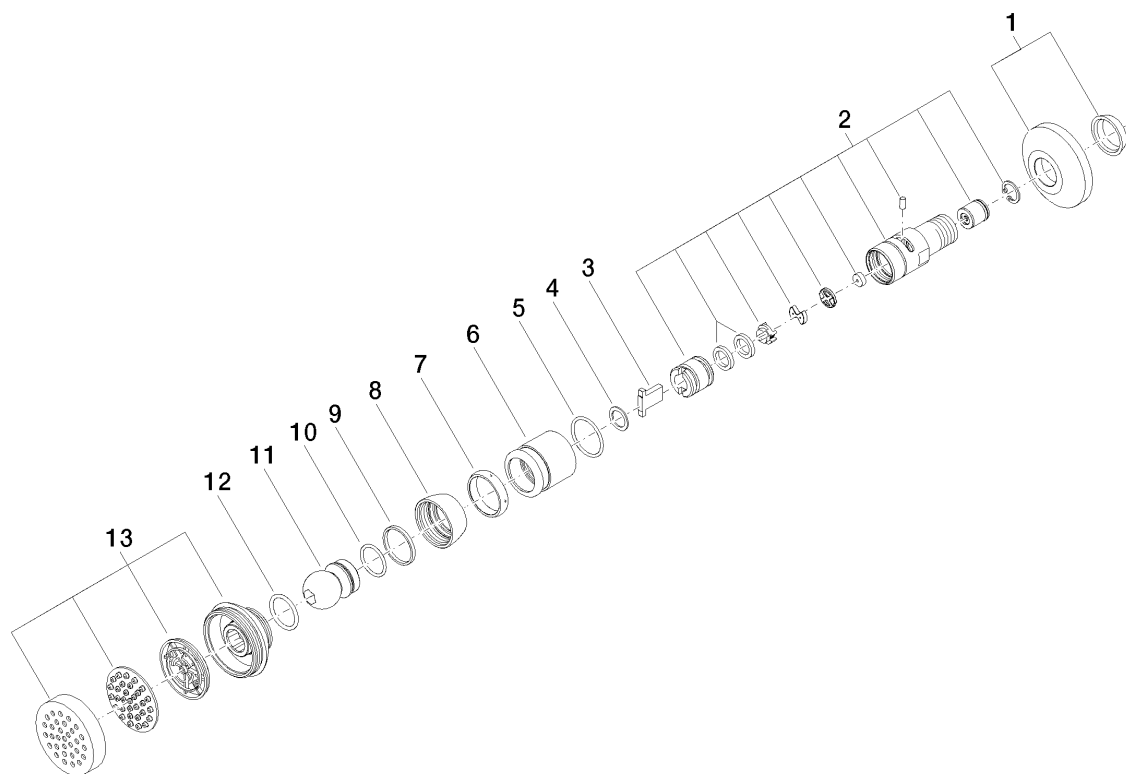

**Serienübergreifende Artikel Seitenbrause "Elegant" 1/2" mit
Mengenregulierung**

Artikelnummer: 28519968

Serienübergreifende Artikel Seitenbrause "Elegant" 1/2" mit Mengenregulierung

Artikelnummer: 28519968

Explosionszeichnung

Serienübergreifende Artikel Seitenbrause "Elegant" 1/2" mit Mengenregulierung

Artikelnummer: 28519968

Bestellmenge

Nr.	Artikelnummer	Benennung	Verbaumenge
1	04270100600ff	Rosette	1
2	90120801400ff	Gehaeuse (komplett)	1
3	0918200142090	Aufnahme	1
4	09141501190	Ring	1
5	09141006390	Dichtung	1
6	092810049ff	Ring	1
7	09140302290	Dichtung	1
8	092330027ff	Mutter	1
9	09141501090	Ring	1
10	09141003190	Dichtung	1
11	092140011ff	Anschluss	1
12	09141001590	Dichtung	1
13	90120502800ff	Gehaeuse (komplett)	1

Serienübergreifende Artikel Seitenbrause "Elegant" 1/2" mit Mengenregulierung

Artikelnummer: 28519968

Durchflussdiagramm