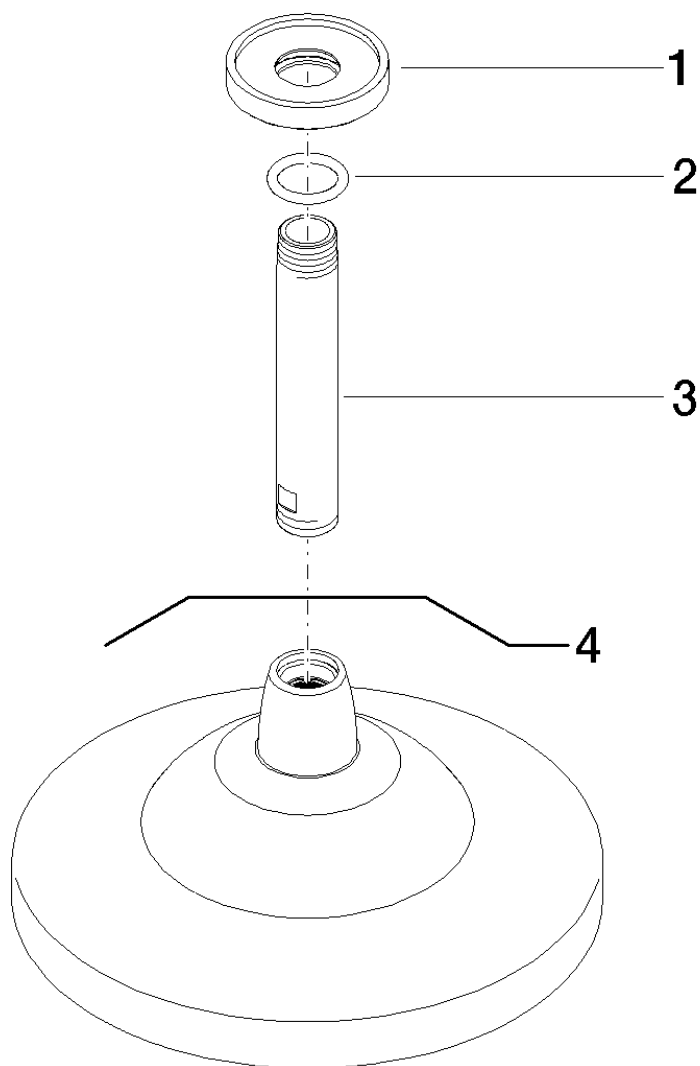

# Serienübergreifende Artikel Regenbrause 200mm, 1/2" mit Deckenanbindung

Artikelnummer: 28565968

## Explosionszeichnung

# Serienübergreifende Artikel Regenbrause 200mm,1/2" mit Deckenanbindung

Artikelnummer: 28565968

## Bestellmenge

| Nr. | Artikelnummer | Benennung | Verbaumenge |
|-----|---------------|-----------|-------------|
| 1   | 092722000ff   | Rosette   | 1           |
| 2   | 09141002690   | Dichtung  | 1           |
| 3   | 091103018ff   | Anschluss | 1           |
| 4   | 28535978ff    | Brause    | 1           |