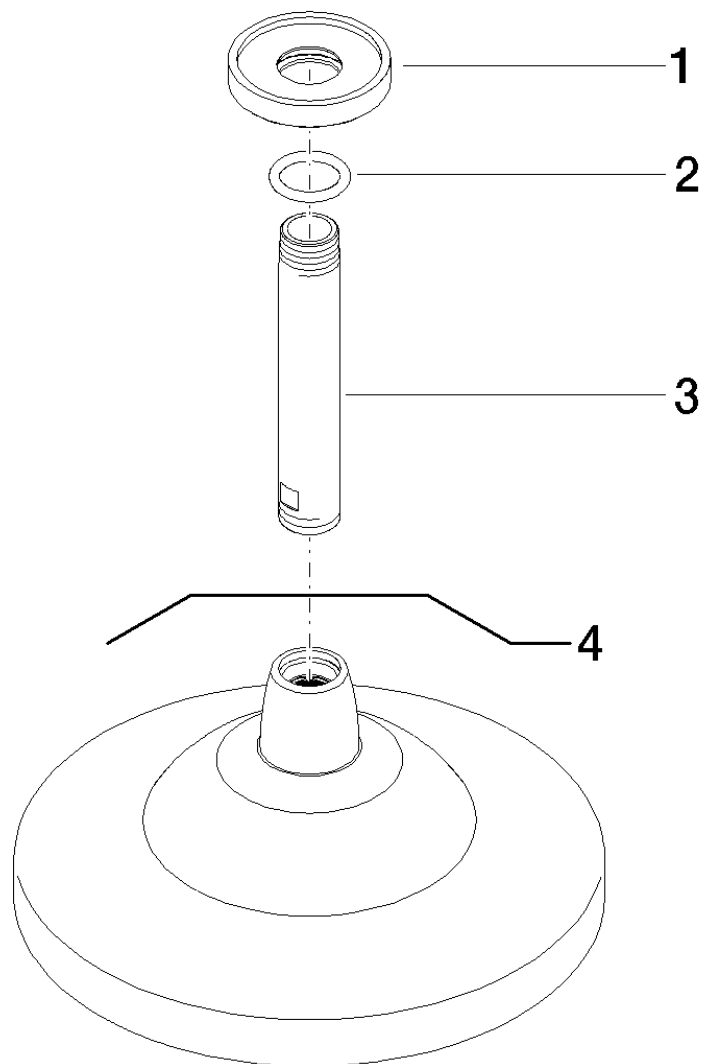

**Serienübergreifende Artikel Regenbrause 200mm, 1/2" mit
Deckenanbindung**

Artikelnummer: 28565968

Serienübergreifende Artikel Regenbrause 200mm, 1/2" mit Deckenanbindung

Artikelnummer: 28565968

Explosionszeichnung

Serienübergreifende Artikel Regenbrause 200mm,1/2" mit Deckenanbindung

Artikelnummer: 28565968

Bestellmenge

Nr.	Artikelnummer	Benennung	Verbaumenge
1	092722000ff	Rosette	1
2	09141002690	Dichtung	1
3	091103018ff	Anschluss	1
4	28535978ff	Brause	1

Serienübergreifende Artikel Regenbrause 200mm,1/2" mit Deckenanbindung

Artikelnummer: 28565968

Durchflussdiagramm