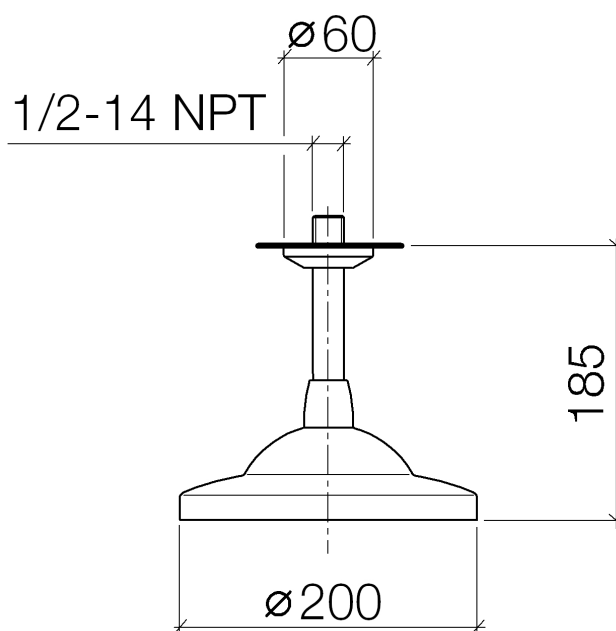

**Serienübergreifende Artikel Regenbrause 200mm, 1/2" mit
Deckenanbindung**

Artikelnummer: 28565968

Serienübergreifende Artikel Regenbrause 200mm, 1/2" mit Deckenanbindung

Artikelnummer: 28565968

Explosionszeichnung

Serienübergreifende Artikel Regenbrause 200mm,1/2" mit Deckenanbindung

Artikelnummer: 28565968

Bestellmenge

Nr.	Artikelnummer	Benennung	Verbaumenge
1	092722000ff	Rosette	1
2	09141002690	Dichtung	1
3	091103018ff	Anschluss	1
4	28535978ff	Brause	1

Serienübergreifende Artikel Regenbrause 200mm,1/2" mit Deckenanbindung

Artikelnummer: 28565968

Durchflussdiagramm