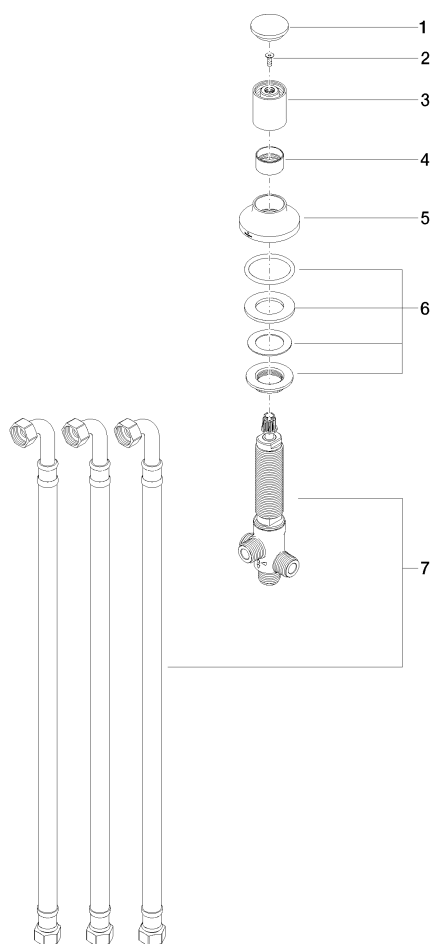

LaFleur Zweiwegeumstellung für Wannenrandmontage

Artikelnummer: 29140955

Explosionszeichnung

LaFleur Zweiwegeumstellung für Wannenrandmontage

Artikelnummer: 29140955

Bestellmenge

Nr.	Artikelnummer	Benennung	Verbaumenge
1	092071003ff	Griff	1
2	9030300140090	Schraube	1
3	092071002ff	Griff	1
4	091601012ff	Ring	1
5	092795003ff	Rosette	1
6	0423100040390	Befestigungssatz	1
7	9017090510090	Umstellung	1