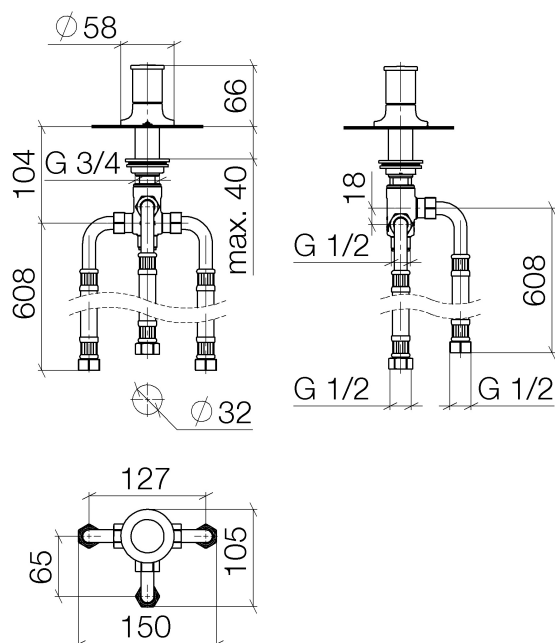

LaFleur Zweiwegeumstellung für Wannenrandmontage

Artikelnummer: 29140955

Explosionszeichnung

LaFleur Zweiwegeumstellung für Wannenrandmontage

Artikelnummer: 29140955

Bestellmenge

Nr.	Artikelnummer	Benennung	Verbaumenge
1	092071003ff	Griff	1
2	9030300140090	Schraube	1
3	092071002ff	Griff	1
4	091601012ff	Ring	1
5	092795003ff	Rosette	1
6	0423100040390	Befestigungssatz	1
7	9017090510090	Umstellung	1

Durchflussdiagramm