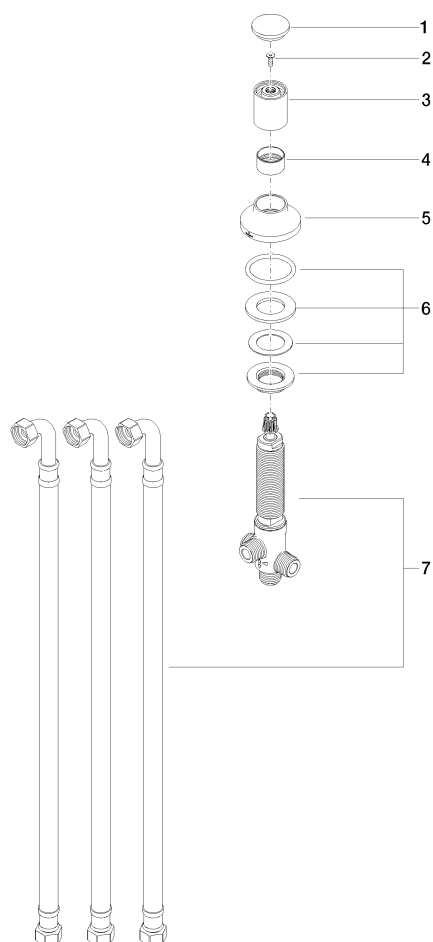

LaFleur Zweiwegeumstellung für Wannenrandmontage

Artikelnummer: 29140955

Explosionszeichnung

LaFleur Zweiwegeumstellung für Wannenrandmontage

Artikelnummer: 29140955

Bestellmenge

Nr.	Artikelnummer	Benennung	Verbaumenge
1	092071003ff	Griff	1
2	9030300140090	Schraube	1
3	092071002ff	Griff	1
4	091601012ff	Ring	1
5	092795003ff	Rosette	1
6	0423100040390	Befestigungssatz	1
7	9017090510090	Umstellung	1

Durchflussdiagramm