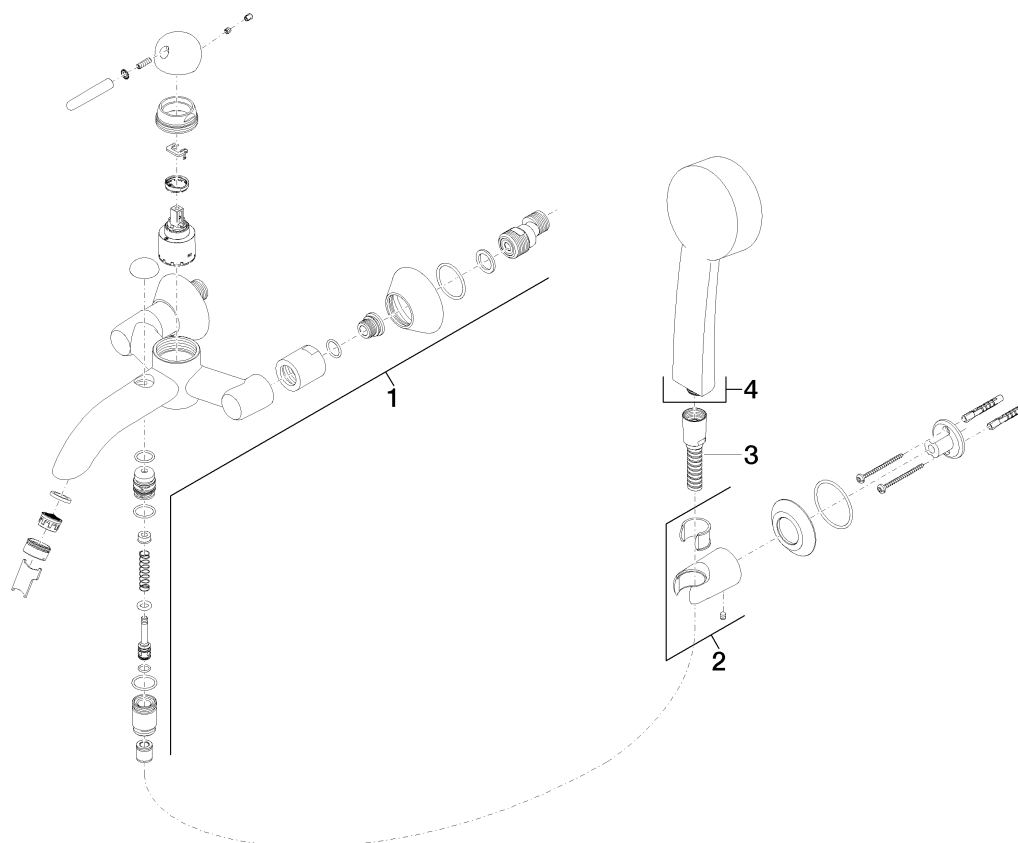

SOURCE Wannen-Einhandbatterie für Wandmontage mit Garnitur

Artikelnummer: 33233940

Explosionszeichnung

SOURCE Wannen-Einhandbatterie für Wandmontage mit Garnitur

Artikelnummer: 33233940

Bestellmenge

Nr.	Artikelnummer	Benennung	Verbaumenge
1	33200940ff	Armatur	1
2	28050940ff	Halter	1
3	28104970ff	Schlauch	1
4	28002968ff	Brause	1