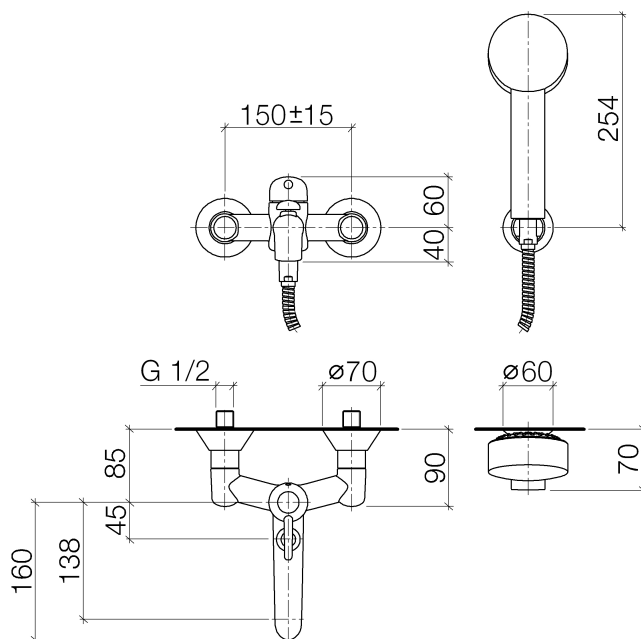

SOURCE Wannen-Einhandbatterie für Wandmontage mit Garnitur

Artikelnummer: 33233940

Explosionszeichnung

SOURCE Wannen-Einhandbatterie für Wandmontage mit Garnitur

Artikelnummer: 33233940

Bestellmenge

Nr.	Artikelnummer	Benennung	Verbaumenge
1	33200940ff	Armatur	1
2	28050940ff	Halter	1
3	28104970ff	Schlauch	1
4	28002968ff	Brause	1

Durchflussdiagramm