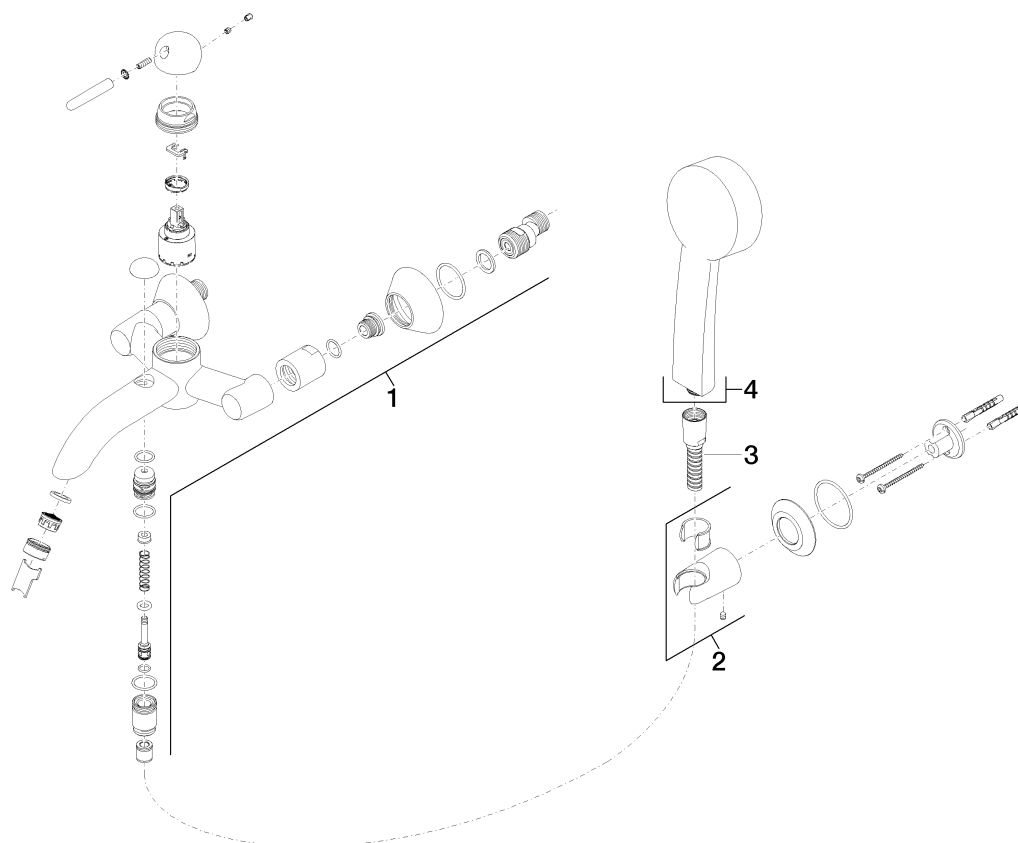

SOURCE Wannen-Einhandbatterie für Wandmontage mit Garnitur

Artikelnummer: 33233940

Explosionszeichnung

SOURCE Wannen-Einhandbatterie für Wandmontage mit Garnitur

Artikelnummer: 33233940

Bestellmenge

Nr.	Artikelnummer	Benennung	Verbaumenge
1	33200940ff	Armatur	1
2	28050940ff	Halter	1
3	28104970ff	Schlauch	1
4	28002968ff	Brause	1

Durchflussdiagramm