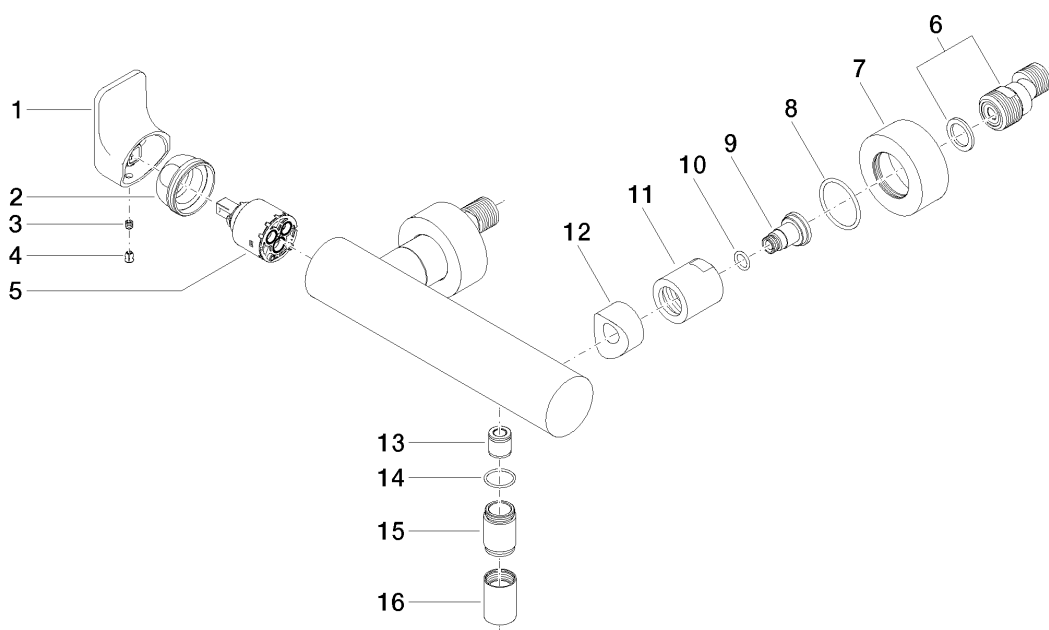

CULT Brause-Einhandbatterie für Wandmontage

Artikelnummer: 33301960

Explosionszeichnung

CULT Brause-Einhandbatterie für Wandmontage

Artikelnummer: 33301960

Bestellmenge

Nr.	Artikelnummer	Benennung	Verbaumenge
1	092096004ff	Rosette	1
2	092404107ff	Mutter	1
3	09311103090	Stift	1
4	09312001790	Stopfen	1
5	09150506290	Kartusche	1
6	0411040300090	Anschluss	2
7	092762004ff	Rosette	2
8	09141011990	Dichtung	2
9	09290500520ff	Nippel	2
10	09141000890	Dichtung	2
11	092310048ff	Mutter	2
12	091840059ff	Huelse	1
13	09230104090	Rueckflussverhinderer	1
14	09141003290	Dichtung	1
15	09240311520ff	Nippel	1
16	092102069ff	Haube	1