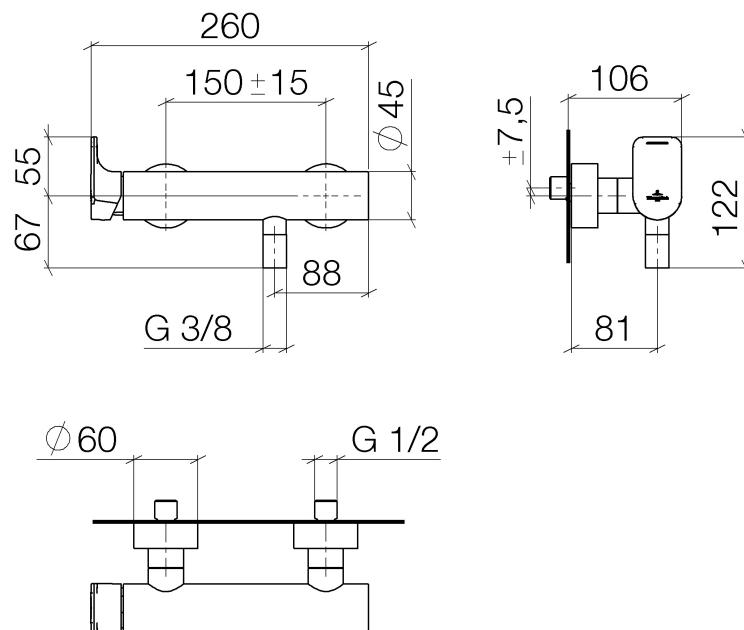

**CULT Brause-Einhandbatterie für Wandmontage**  
Artikelnummer: 33301960

# CULT Brause-Einhandbatterie für Wandmontage

Artikelnummer: 33301960

## CULT Brause-Einhandbatterie für Wandmontage

Artikelnummer: 33301960

### Bestellmenge

<b>Nr.</b>	<b>Artikelnummer</b>	<b>Benennung</b>	<b>Verbaumenge</b>
1	092096004ff	Rosette	1
2	092404107ff	Mutter	1
3	09311103090	Stift	1
4	09312001790	Stopfen	1
5	09150506290	Kartusche	1
6	0411040300090	Anschluss	2
7	092762004ff	Rosette	2
8	09141011990	Dichtung	2
9	09290500520ff	Nippel	2
10	09141000890	Dichtung	2
11	092310048ff	Mutter	2
12	091840059ff	Huelse	1
13	09230104090	Rueckflussverhinderer	1
14	09141003290	Dichtung	1
15	09240311520ff	Nippel	1
16	092102069ff	Haube	1