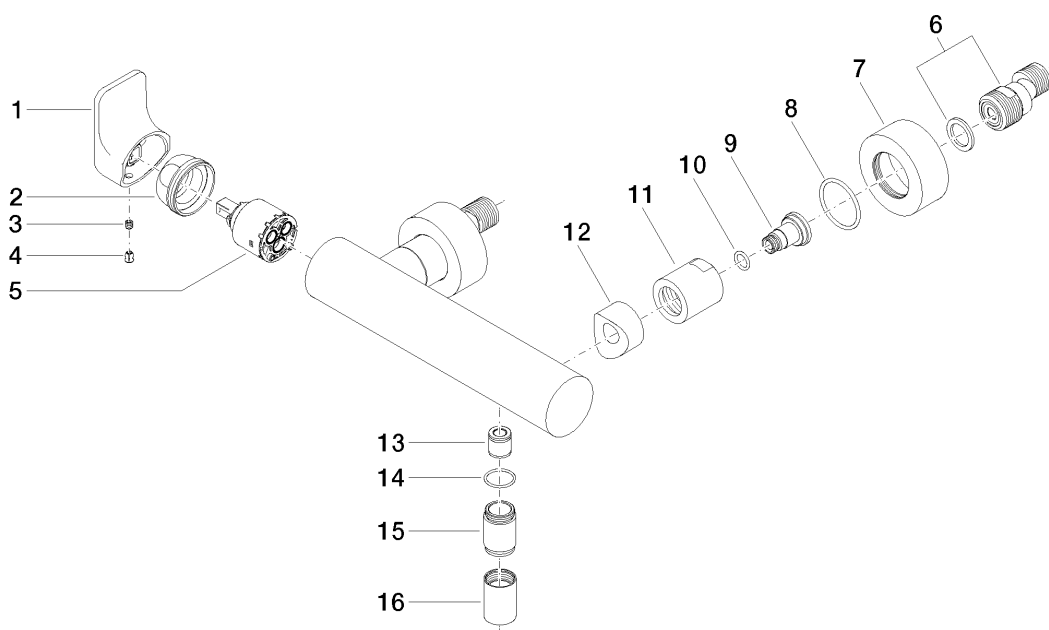

**CULT Brause-Einhandbatterie für Wandmontage**  
Artikelnummer: 33301960

# CULT Brause-Einhandbatterie für Wandmontage

Artikelnummer: 33301960

## CULT Brause-Einhandbatterie für Wandmontage

Artikelnummer: 33301960

### Bestellmenge

<b>Nr.</b>	<b>Artikelnummer</b>	<b>Benennung</b>	<b>Verbaumenge</b>
1	092096004ff	Rosette	1
2	092404107ff	Mutter	1
3	09311103090	Stift	1
4	09312001790	Stopfen	1
5	09150506290	Kartusche	1
6	0411040300090	Anschluss	2
7	092762004ff	Rosette	2
8	09141011990	Dichtung	2
9	09290500520ff	Nippel	2
10	09141000890	Dichtung	2
11	092310048ff	Mutter	2
12	091840059ff	Huelse	1
13	09230104090	Rueckflussverhinderer	1
14	09141003290	Dichtung	1
15	09240311520ff	Nippel	1
16	092102069ff	Haube	1