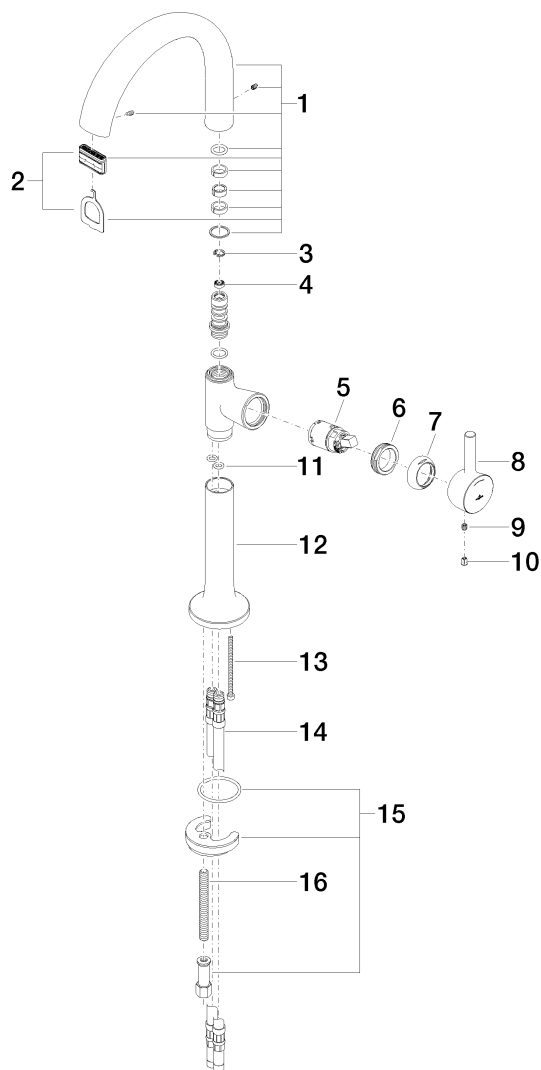

Explosionszeichnung

LaFleur Waschtisch-Einhandbatterie 170mm mit erhöhtem Standfuß

Artikelnummer: 33533955

Bestellmenge

Nr.	Artikelnummer	Benennung	Verbaumenge
1	90119500200ff	Auslauf	1
2	9029030450090	Luftsprudler	1
3	09160101690	Ring	1
4	09230105290	Durchflussbegrenzer	1
5	09150504190	Kartusche	1
6	092404130-07	Mutter	1
7	092404204ff	Haube	1
8	092095013ff	Griff	1
9	09311103090	Stift	1
10	09312001790	Stopfen	1
11	09141000590	Dichtung	2
12	09199500510ff	Gehaeuse	1
13	09303008790	Schraube	1
14	0430040160090	Schlauch	2
15	0430110382590	Befestigungssatz	1
16	09311101190	Stift	1