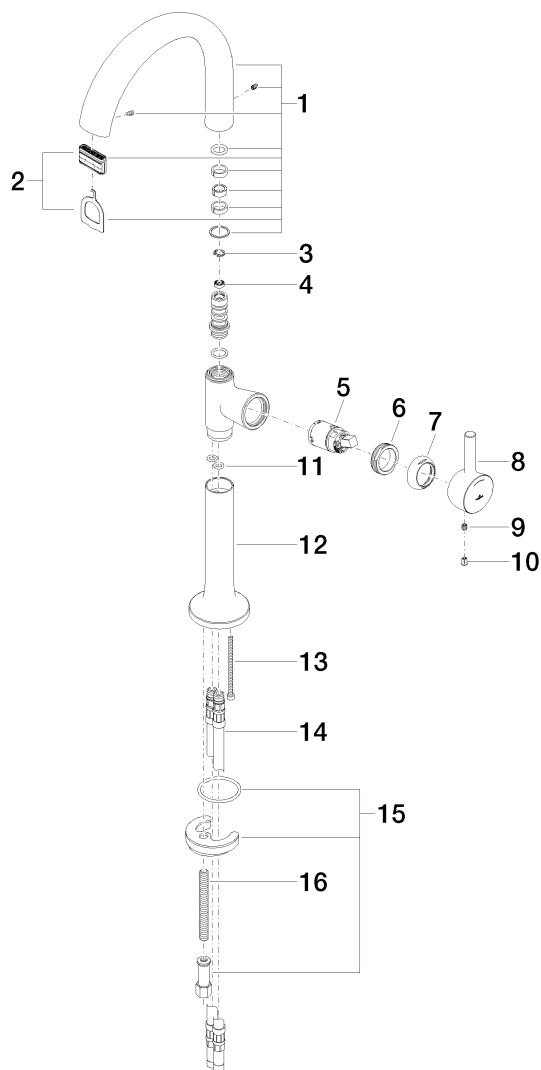

**LaFleur Waschtisch-Einhandbatterie 170mm mit erhöhtem Standfuß**  
Artikelnummer: 33533955

**Explosionszeichnung**

## LaFleur Waschtisch-Einhandbatterie 170mm mit erhöhtem Standfuß

Artikelnummer: 33533955

### Bestellmenge

Nr.	Artikelnummer	Benennung	Verbaumenge
1	90119500200ff	Auslauf	1
2	9029030450090	Luftsprudler	1
3	09160101690	Ring	1
4	09230105290	Durchflussbegrenzer	1
5	09150504190	Kartusche	1
6	092404130-07	Mutter	1
7	092404204ff	Haube	1
8	092095013ff	Griff	1
9	09311103090	Stift	1
10	09312001790	Stopfen	1
11	09141000590	Dichtung	2
12	09199500510ff	Gehaeuse	1
13	09303008790	Schraube	1
14	0430040160090	Schlauch	2
15	0430110382590	Befestigungssatz	1
16	09311101190	Stift	1

### Durchflussdiagramm