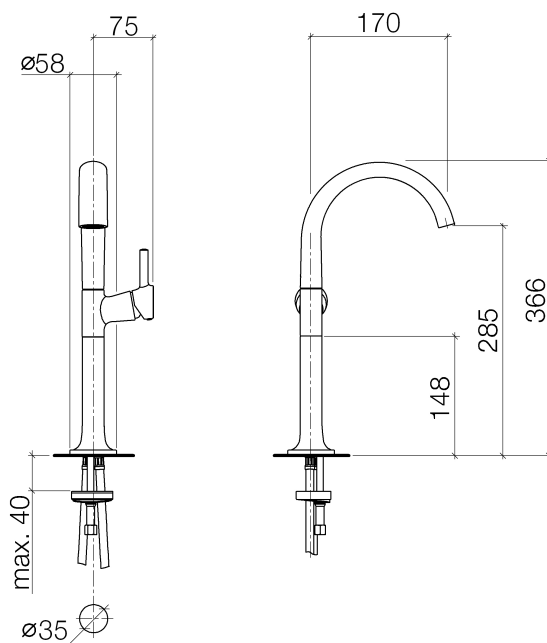

**LaFleur Waschtisch-Einhandbatterie 170mm mit erhöhtem Standfuß**  
Artikelnummer: 33533955

**Explosionszeichnung**

## LaFleur Waschtisch-Einhandbatterie 170mm mit erhöhtem Standfuß

Artikelnummer: 33533955

### Bestellmenge

Nr.	Artikelnummer	Benennung	Verbaumenge
1	90119500200ff	Auslauf	1
2	9029030450090	Luftsprudler	1
3	09160101690	Ring	1
4	09230105290	Durchflussbegrenzer	1
5	09150504190	Kartusche	1
6	092404130-07	Mutter	1
7	092404204ff	Haube	1
8	092095013ff	Griff	1
9	09311103090	Stift	1
10	09312001790	Stopfen	1
11	09141000590	Dichtung	2
12	09199500510ff	Gehaeuse	1
13	09303008790	Schraube	1
14	0430040160090	Schlauch	2
15	0430110382590	Befestigungssatz	1
16	09311101190	Stift	1

### Durchflussdiagramm