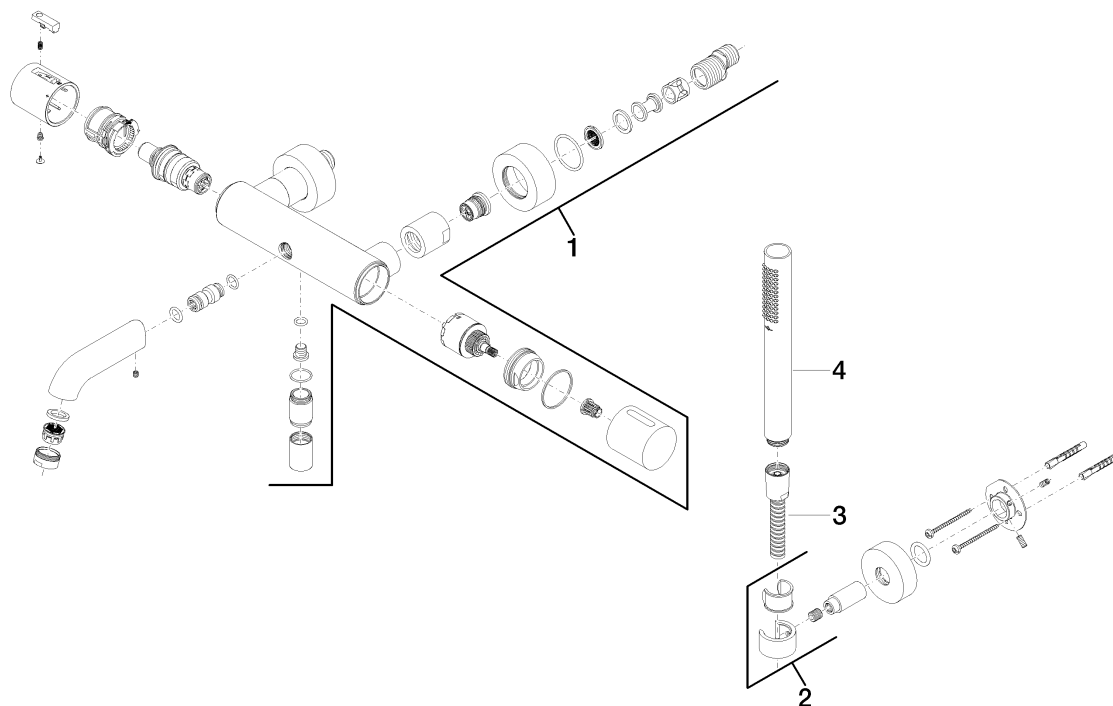

Serienübergreifende Artikel Wannenthermostat "Modern" 1/2" für Wandmontage mit Handbrause

Artikelnummer: 34233969

Explosionszeichnung

Serienübergreifende Artikel Wannenthermostat "Modern" 1/2" für Wandmontage mit Handbrause

Artikelnummer: 34233969

Bestellmenge

| Nr. | Artikelnummer | Benennung | Verbaumenge |
|-----|---------------|-----------|-------------|
| 1 | 34200979ff | Armatur | 1 |
| 2 | 28050920ff | Halter | 1 |
| 3 | 093002072ff | Schlauch | 1 |
| 4 | 28013969ff | Brause | 1 |