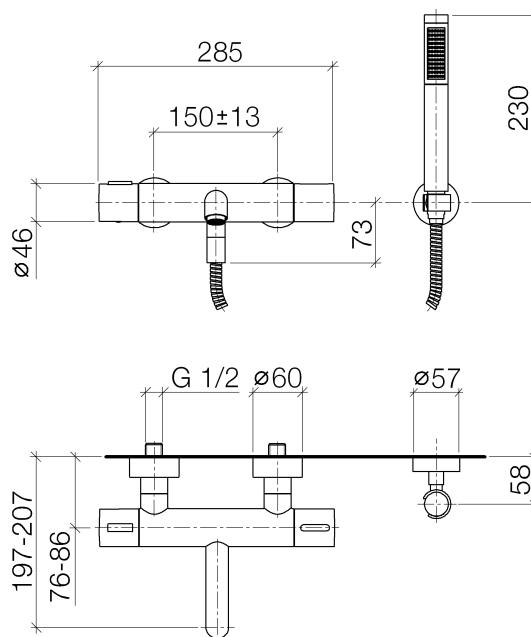

# Serienübergreifende Artikel Wannenthermostat "Modern" 1/2" für Wandmontage mit Handbrause

Artikelnummer: 34233969