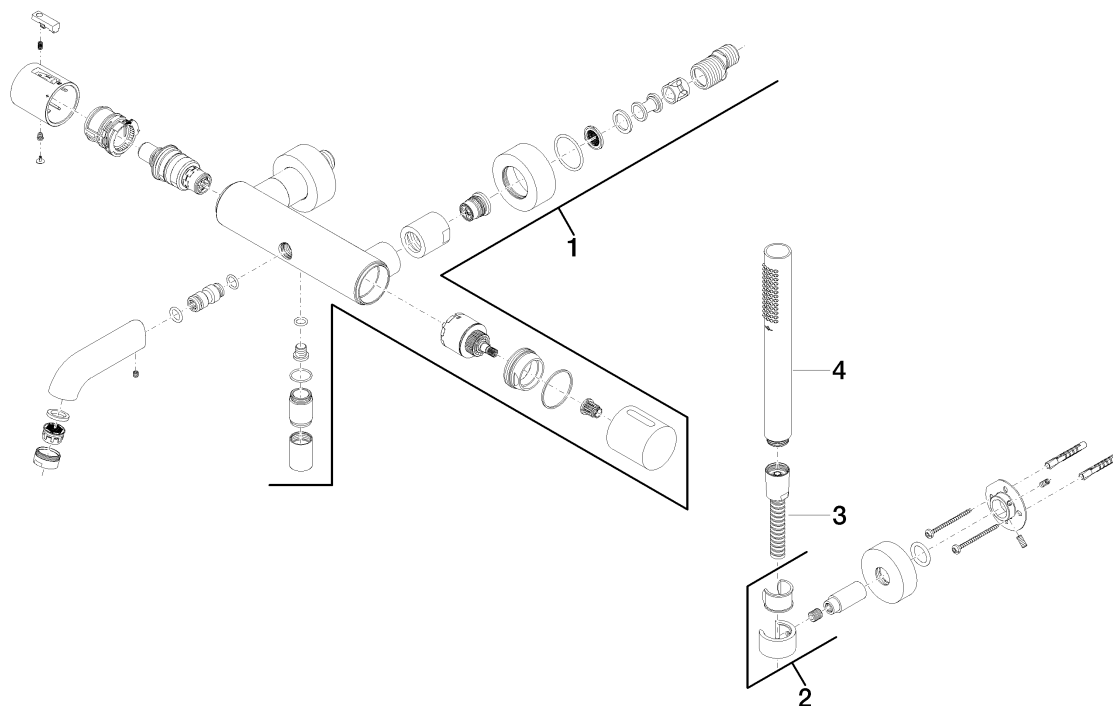

# Serienübergreifende Artikel Wannenthermostat "Modern" 1/2" für Wandmontage mit Handbrause

Artikelnummer: 34233969