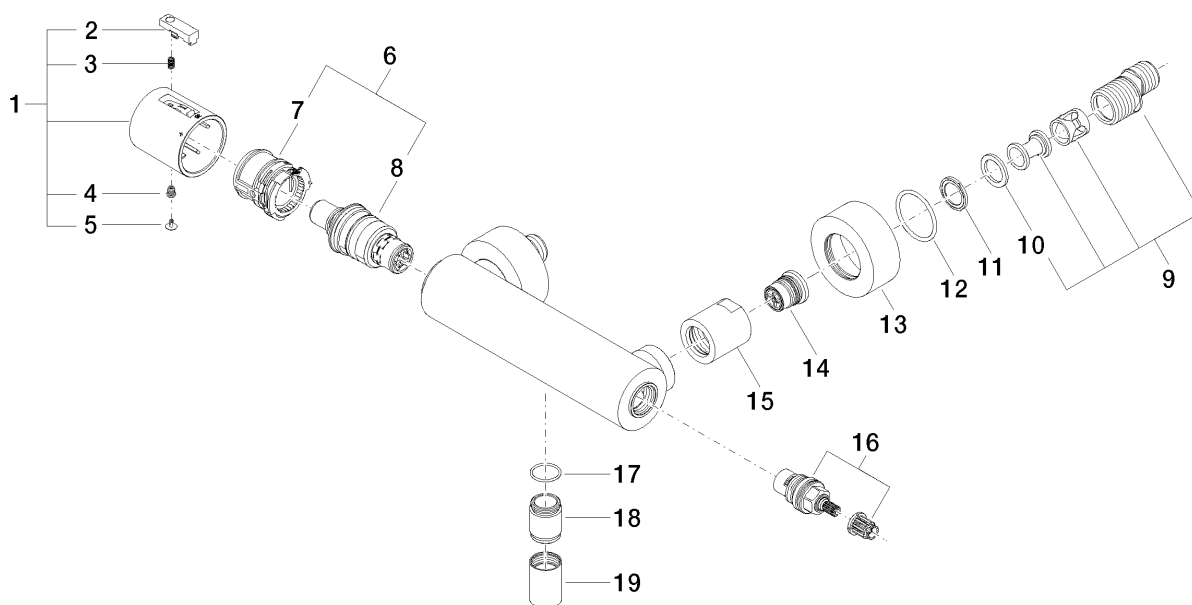

Explosionszeichnung

## Serienübergreifende Produkte Brausethermostat für Wandmontage

Artikelnummer: 34440979

### Bestellmenge

<b>Nr.</b>	<b>Artikelnummer</b>	<b>Benennung</b>	<b>Verbaumenge</b>
1	04173300401ff	Griff	1
2	092133010ff	Griff	1
3	09160202790	Feder	1
4	09303013690	Schraube	1
5	093120049ff	Stopfen	1
6	0415020700090	Kartusche	1
7	09304001090	Regler	1
8	09150207090	Kartusche	1
9	0411040320090	Anschluss	2
10	09142001090	Dichtung	2
11	09230107090	Einsatz	2
12	09141011990	Dichtung	2
13	092762004ff	Rosette	2
14	9029050240090	Nippel	2
15	092310100ff	Mutter	2
16	9090031310090	Oberteil	1
17	09141014090	Dichtung	1
18	092403145ff	Nippel	1
19	092102069ff	Haube	1