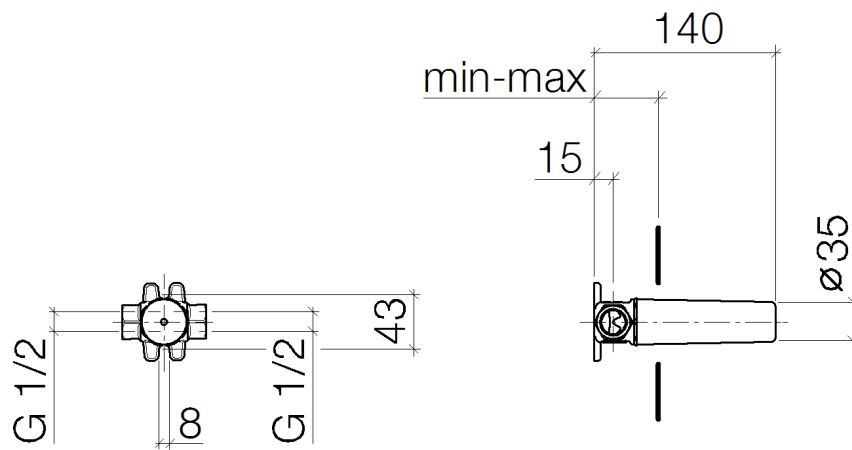

Maßzeichnung

	min	max
Square	50	105
Square Exclusive	50	105
Cult	50	110
Madison	50	110
Source	50	110
Soul	50	115
LULU	50	125
Modern		
Tara. Logic	50	125
Meta.02	50	125
L'Aura	50	125
Circle	50	130
Madison Flair	50	130
Just	50	130
Vaia	53	124
Domicil	55	105
LaFleur	65	130
Supernova	65	130
Symetrics	65	130
Deque	65	130
Tara.	65	130
MEM	85	130
CL.1	85	130