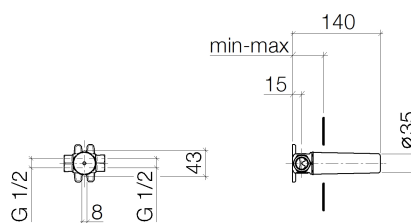

Produktspezifikationen

- Min. Einbautiefe 65 mm
- Max. Einbautiefe 130 mm

	min	max
Square	50	105
Square Exclusive	50	105
Cult	50	110
Madison	50	110
Source	50	110
Soul	50	115
LULU	50	125
Modern		
Tara. Logic	50	125
Meta.02	50	125
L'Aura	50	125
Circle	50	130
Madison Flair	50	130
Just	50	130
Vaia	53	124
Domicil	55	105
LaFleur	65	130
Supernova	65	130
Symetrics	65	130
Deque	65	130
Tara.	65	130
MEM	85	130
CL.1	85	130

Oberflächen

- Bausatz Vormontage 3562197090

Explosionszeichnung

Bestellmenge

Nr.	Artikelnummer	Benennung	Verbaumenge
1	0431200060090	Stopfen	1
2	09141005390	Dichtung	1
3	9090031430090	Oberteil	1
4	09210210290	Kappe	1
5	0414030720090	Dichtungssatz	1