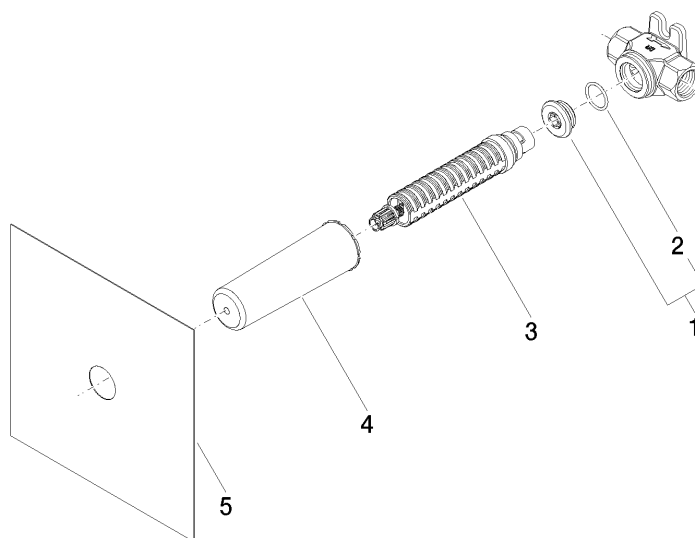

Produktspezifikationen

- Min. Einbautiefe 65 mm
- Max. Einbautiefe 130 mm

	min	max
Square	50	105
Square Exclusive	50	105
Cult	50	110
Madison	50	110
Source	50	110
Soul	50	115
LULU	50	125
Modern		
Tara. Logic	50	125
Meta.02	50	125
L'Aura	50	125
Circle	50	130
Madison Flair	50	130
Just	50	130
Vaia	53	124
Domicil	55	105
LaFleur	65	130
Supernova	65	130
Symetrics	65	130
Deque	65	130
Tara.	65	130
MEM	85	130
CL.1	85	130

Oberflächen

- Bausatz Vormontage 3562197090

Explosionszeichnung

Bestellmenge

Nr.	Artikelnummer	Benennung	Verbaumenge
1	0431200060090	Stopfen	1
2	09141005390	Dichtung	1
3	9090031430090	Oberteil	1
4	09210210290	Kappe	1
5	0414030720090	Dichtungssatz	1