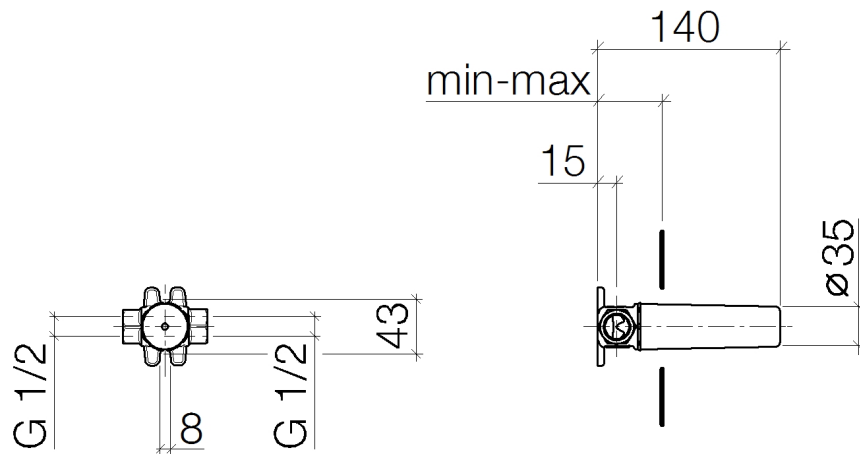

Maßzeichnung

	min	max
Square	50	105
Square Exclusive	50	105
Cult	50	110
Madison	50	110
Source	50	110
Soul	50	115
LULU	50	125
Modern		
Tara. Logic	50	125
Meta.02	50	125
L'Aura	50	125
Circle	50	130
Madison Flair	50	130
Just	50	130
Vaia	53	124
Domicil	55	105
LaFleur	65	130
Supernova	65	130
Symetrics	65	130
Deque	65	130
Tara.	65	130
MEM	85	130
CL.1	85	130