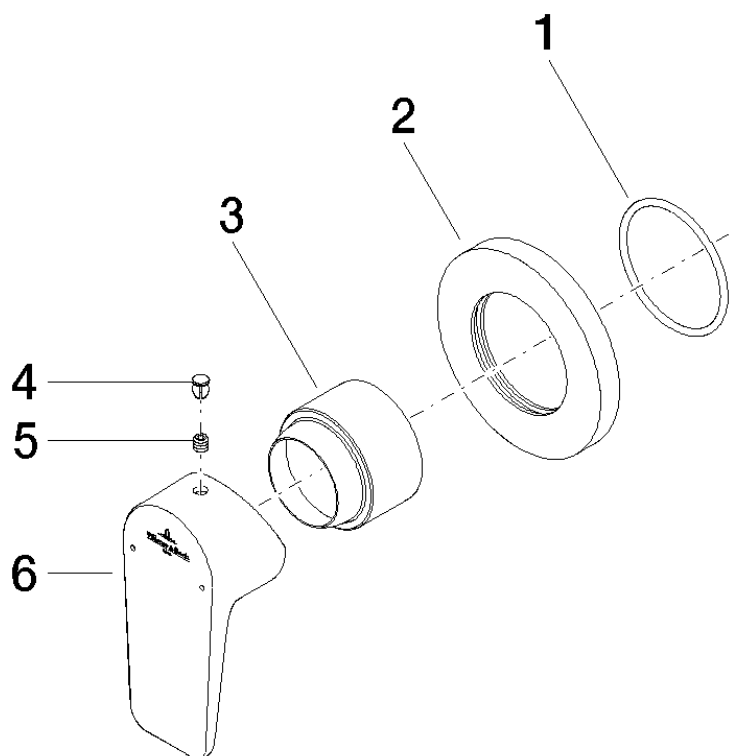

Explosionszeichnung

Subway Brause-Einhandbatterie für Wandmontage

Artikelnummer: 36008935

Bestellmenge

Nr.	Artikelnummer	Benennung	Verbaumenge
1	09141004990	Dichtung	1
2	092762011ff	Rosette	1
3	091102021ff	Haube	1
4	09312001790	Stopfen	1
5	09311103090	Stift	1
6	092093008ff	Griff	1