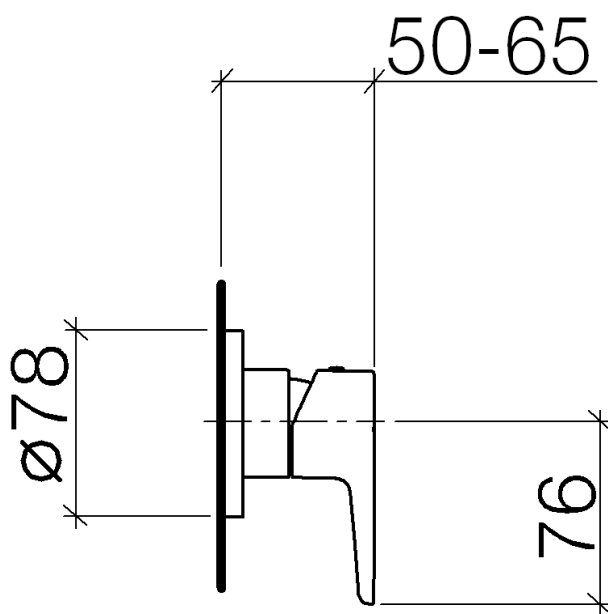

# Subway Brause-Einhandbatterie für Wandmontage

Artikelnummer: 36008935

**Explosionszeichnung**

## Subway Brause-Einhandbatterie für Wandmontage

Artikelnummer: 36008935

### Bestellmenge

Nr.	Artikelnummer	Benennung	Verbaumenge
1	09141004990	Dichtung	1
2	092762011ff	Rosette	1
3	091102021ff	Haube	1
4	09312001790	Stopfen	1
5	09311103090	Stift	1
6	092093008ff	Griff	1

### Durchflussdiagramm