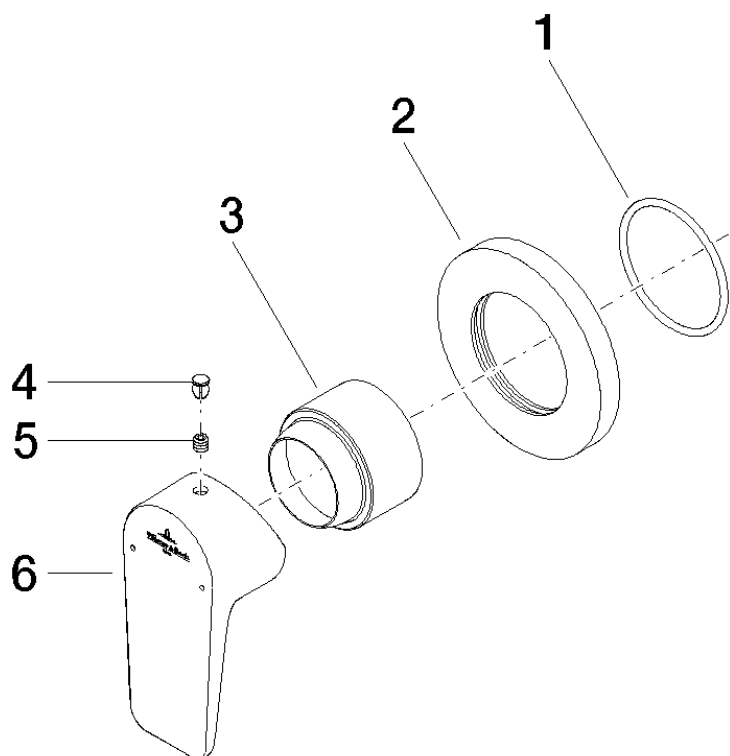

# Subway Brause-Einhandbatterie für Wandmontage

Artikelnummer: 36008935

**Explosionszeichnung**

## Subway Brause-Einhandbatterie für Wandmontage

Artikelnummer: 36008935

### Bestellmenge

Nr.	Artikelnummer	Benennung	Verbaumenge
1	09141004990	Dichtung	1
2	092762011ff	Rosette	1
3	091102021ff	Haube	1
4	09312001790	Stopfen	1
5	09311103090	Stift	1
6	092093008ff	Griff	1