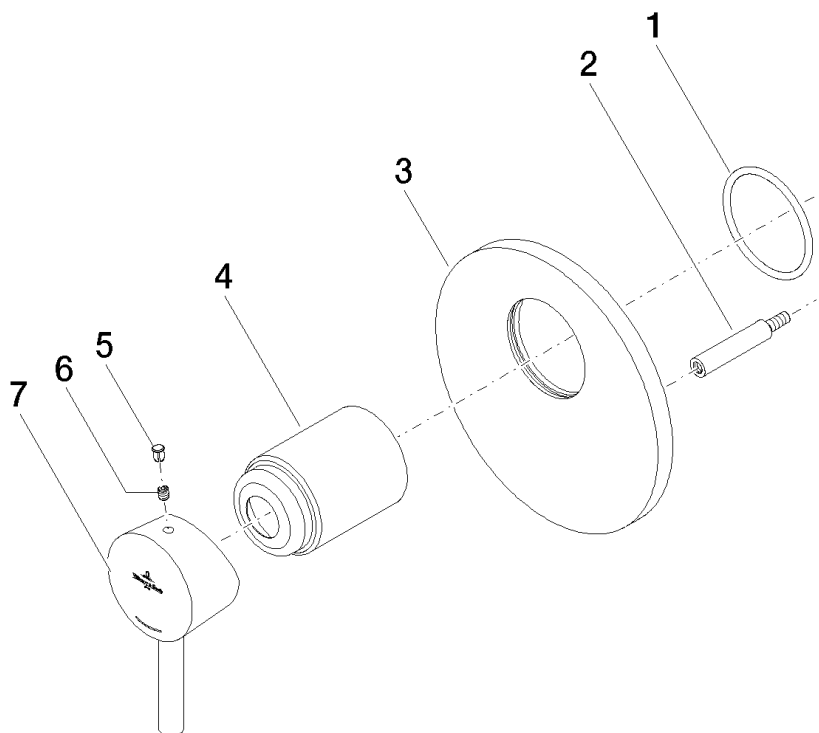

# LaFleur Brause-Einhandbatterie xSTREAM

Artikelnummer: 36015955

## Explosionszeichnung