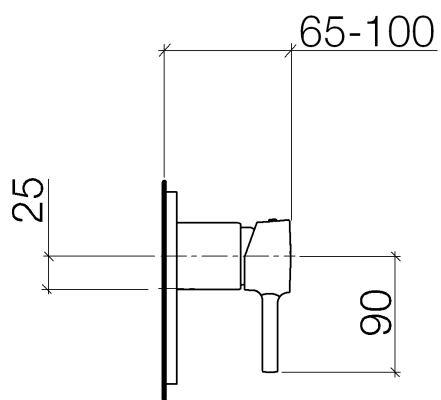

LaFleur Brause-Einhandbatterie xSTREAM

Artikelnummer: 36015955

LaFleur Brause-Einhandbatterie xSTREAM

Artikelnummer: 36015955

Explosionszeichnung

LaFleur Brause-Einhandbatterie xSTREAM

Artikelnummer: 36015955

Bestellmenge

Nr.	Artikelnummer	Benennung	Verbaumenge
1	09141012990	Dichtung	1
2	09311108990	Stange	1
3	091102069ff	Abdeckung	1
4	091102072ff	Haube	1
5	09312001790	Stopfen	1
6	09311107990	Stift	1
7	092095004ff	Griff	1