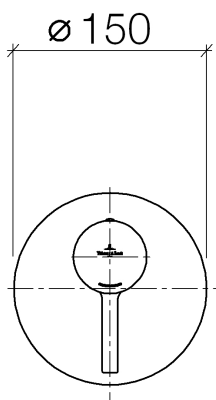

LaFleur Brause-Einhandbatterie xSTREAM

Artikelnummer: 36015955

LaFleur Brause-Einhandbatterie xSTREAM

Artikelnummer: 36015955

Explosionszeichnung

LaFleur Brause-Einhandbatterie xSTREAM

Artikelnummer: 36015955

Bestellmenge

Nr.	Artikelnummer	Benennung	Verbaumenge
1	09141012990	Dichtung	1
2	09311108990	Stange	1
3	091102069ff	Abdeckung	1
4	091102072ff	Haube	1
5	09312001790	Stopfen	1
6	09311107990	Stift	1
7	092095004ff	Griff	1