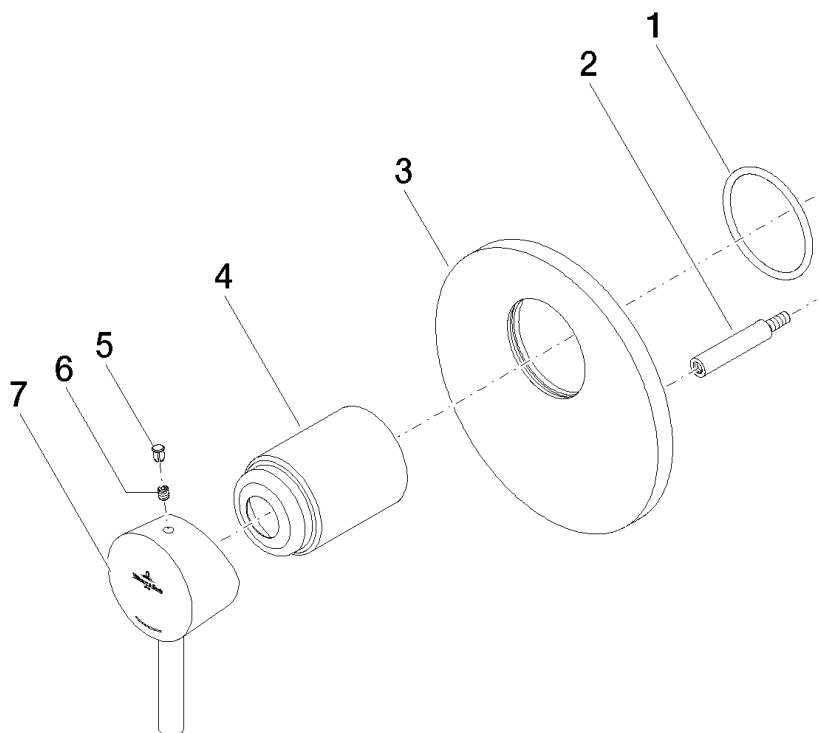

LaFleur Brause-Einhandbatterie xSTREAM

Artikelnummer: 36015955

LaFleur Brause-Einhandbatterie xSTREAM

Artikelnummer: 36015955

Explosionszeichnung

LaFleur Brause-Einhandbatterie xSTREAM

Artikelnummer: 36015955

Bestellmenge

Nr.	Artikelnummer	Benennung	Verbaumenge
1	09141012990	Dichtung	1
2	09311108990	Stange	1
3	091102069ff	Abdeckung	1
4	091102072ff	Haube	1
5	09312001790	Stopfen	1
6	09311107990	Stift	1
7	092095004ff	Griff	1